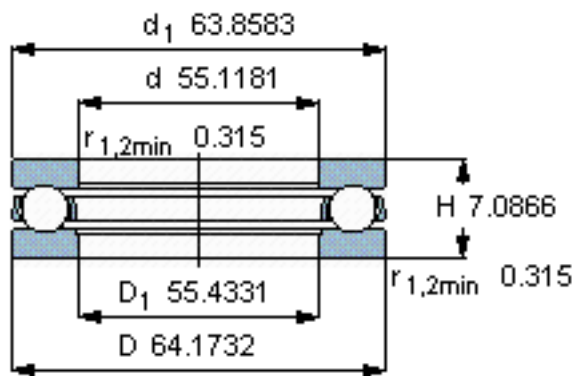

SKF 511/1400 JR参数

主要尺寸	d	1400	mm	-
	D	1630	mm	-
	H	180	mm	-
基本额定载荷	C	1900000	N	动载荷
	C_0	23600000	N	静载荷
疲劳载荷极限	P_u	224000	N	-
最小载荷系数	A	2900	-	-
额定转速	额定转度	180	r/min	-
	极限转速	260	r/min	-
重量	重量	665000	g	-
型号	型号	511/1400 JR	-	-

SKF 511/1400 JR图片

参考资料: <http://www.sozhou.com/p/55ff0568.html>