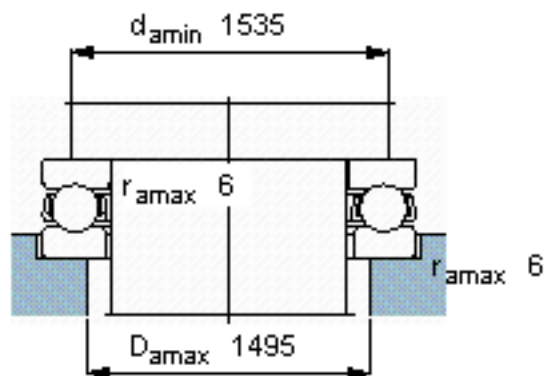

SKF 511/1400 JR参数

主要尺寸	d	1400	mm	-
	D	1630	mm	-
	H	180	mm	-
基本额定载荷	C	1900000	N	动载荷
	C_0	23600000	N	静载荷
疲劳载荷极限	P_u	224000	N	-
最小载荷系数	A	2900	-	-
额定转速	额定转度	180	r/min	-
	极限转速	260	r/min	-
重量	重量	665000	g	-
型号	型号	511/1400 JR	-	-

SKF 511/1400 JR图片

参考资料: <http://www.sozhou.com/p/55ff0568.html>