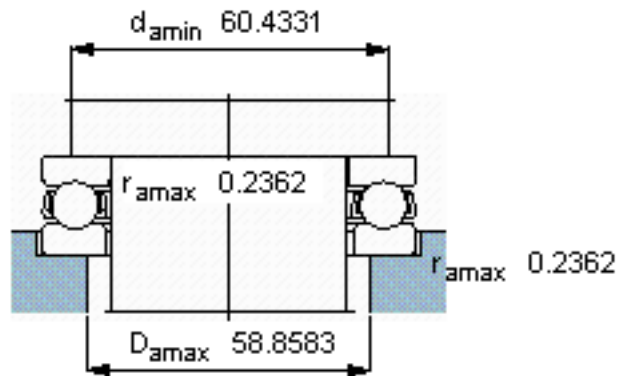

SKF 511/1400 JR参数

主要尺寸	d	1400	mm	-
	D	1630	mm	-
	H	180	mm	-
基本额定载荷	C	1900000	N	动载荷
	C_0	23600000	N	静载荷
疲劳载荷极限	P_u	224000	N	-
最小载荷系数	A	2900	-	-
额定转速	额定转度	180	r/min	-
	极限转速	260	r/min	-
重量	重量	665000	g	-
型号	型号	511/1400 JR	-	-

SKF 511/1400 JR图片

参考资料: <http://www.sozhou.com/p/55ff0568.html>