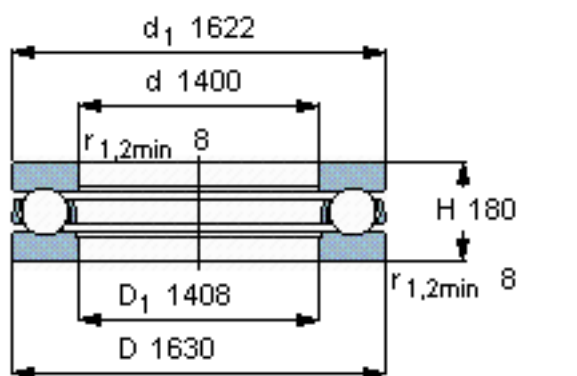

SKF 511/1400 JR参数

主要尺寸	d	1400	mm	-
	D	1630	mm	-
	H	180	mm	-
基本额定载荷	C	1900000	N	动载荷
	C_0	23600000	N	静载荷
疲劳载荷极限	P_u	224000	N	-
最小载荷系数	A	2900	-	-
额定转速	额定转度	180	r/min	-
	极限转速	260	r/min	-
重量	重量	665000	g	-
型号	型号	511/1400 JR	-	-

SKF 511/1400 JR图片

参考资料: <http://www.sozhou.com/p/55ff0568.html>