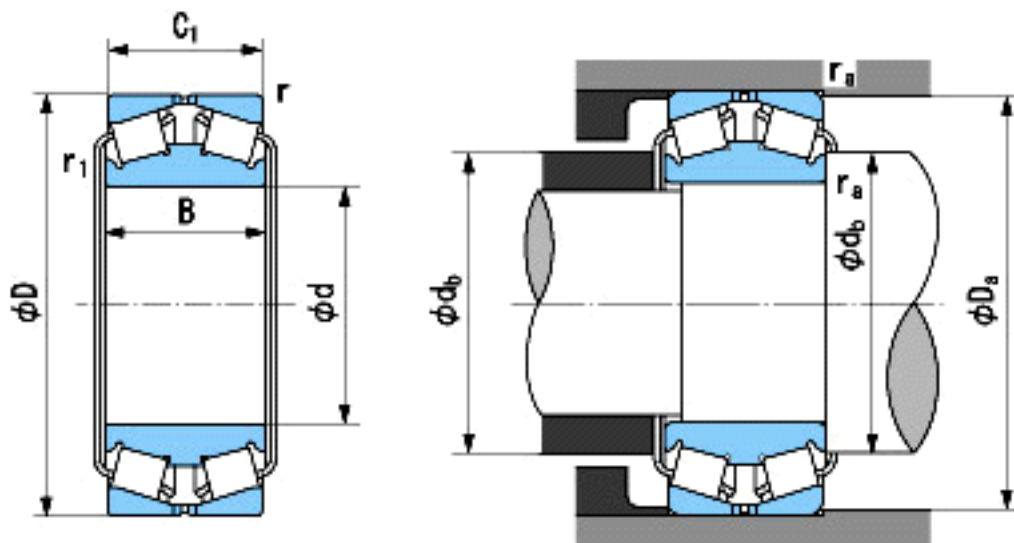

NACHI 170KBD030参数

外形尺寸	d	170	mm	内径
	D	260	mm	外径
	B	67	mm	宽度
	C1	67	mm	宽度
	r	2.5~4	mm	轴向
	r	2.5~5.5	mm	轴向
	r1	3~4.5	mm	径向
	r1	3~6.5	mm	径向
安装尺寸	da(min)	233	mm	(最小)
	Db(min)	195	mm	(最小)
	ra(max)	2	mm	(最大)
	ral(max)	2.5	mm	(最大)
重量	Mass	12400	g	重量
基本额定载荷	Cr	521000	N	动载荷
	Cor	956000	N	静载荷
极限速度	Grease	-	r/min	脂润滑
	Oil	-	r/min	油润滑

NACHI 170KBD030图片