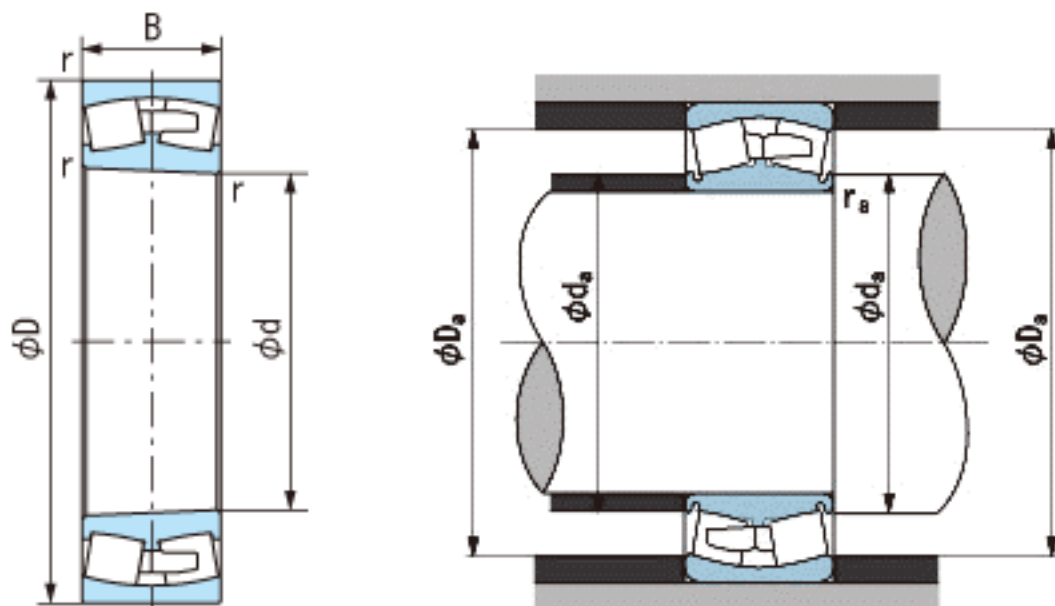

NACHI 240/530EK30参数

外形尺寸	d	530	mm	内径
	D	780	mm	外径
	B	250	mm	宽度
	r	6~10	mm	径向
	r	6~13	mm	径向
安装尺寸	da (min)	558.0	mm	(最小)
	Da (max)	752.0	mm	(最大)
	ra (max)	5.0	mm	(最大)
重量	Mass	417000	g	重量
基本额定载荷	Cr	7800000	N	动载荷
	Cor	12500000	N	静载荷
极限速度	Grease	450	r/min	脂润滑
	Oil	550	r/min	油润滑

NACHI 240/530EK30图片

参考资料:<http://www.sozhou.com/p/56730395.html>