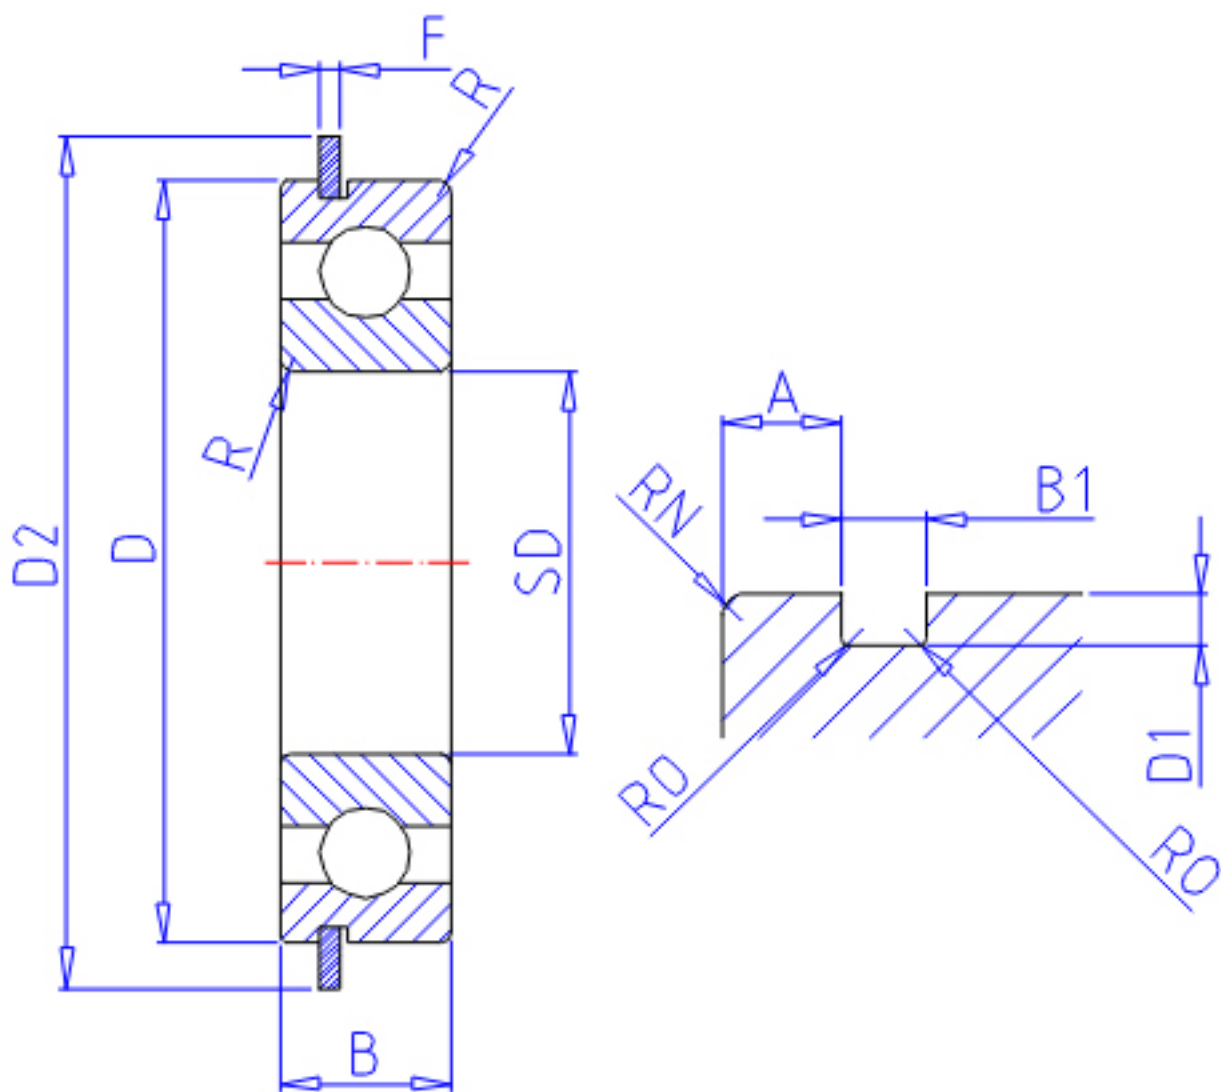

参考资料:<http://www.sozhou.com/p/567b95b1.html>