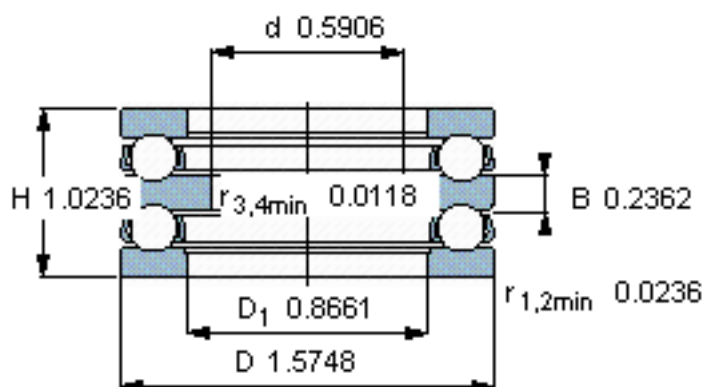

SKF 52204参数

主要尺寸	d	15	mm	-
	D	40	mm	-
	H	26	mm	-
基本额定载荷	C	22500	N	动载荷
	C_0	40500	N	静载荷
疲劳载荷极限	P_u	1530	N	-
最小载荷系数	A	0.009	-	-
额定转速	额定转度	6000	r/min	-
	极限转速	8000	r/min	-
重量	重量	150	g	-
型号	型号	52204		-

SKF 52204图片