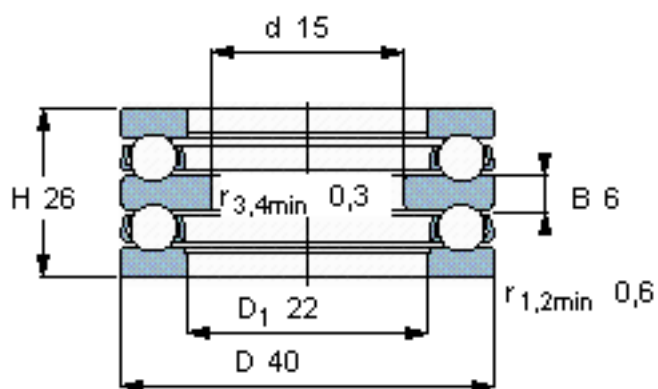

SKF 52204参数

主要尺寸	d	15	mm	-
	D	40	mm	-
	H	26	mm	-
基本额定载荷	C	22500	N	动载荷
	C_0	40500	N	静载荷
疲劳载荷极限	P_u	1530	N	-
最小载荷系数	A	0.009	-	-
额定转速	额定转度	6000	r/min	-
	极限转速	8000	r/min	-
重量	重量	150	g	-
型号	型号	52204		-

SKF 52204图片