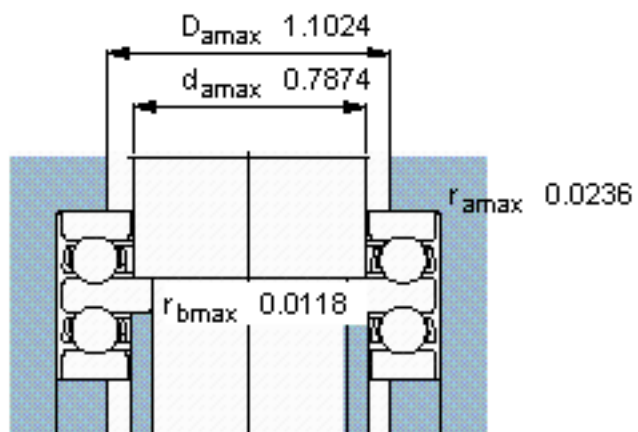

SKF 52204参数

主要尺寸	d	15	mm	-
	D	40	mm	-
	H	26	mm	-
基本额定载荷	C	22500	N	动载荷
	C_0	40500	N	静载荷
疲劳载荷极限	P_u	1530	N	-
最小载荷系数	A	0.009	-	-
额定转速	额定转度	6000	r/min	-
	极限转速	8000	r/min	-
重量	重量	150	g	-
型号	型号	52204		-

SKF 52204图片