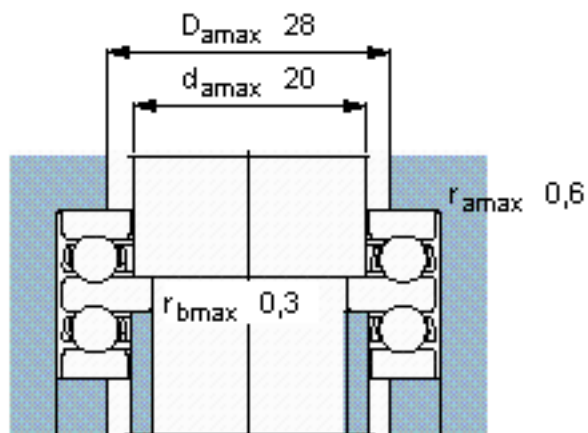

SKF 52204参数

主要尺寸	d	15	mm	-
	D	40	mm	-
	H	26	mm	-
基本额定载荷	C	22500	N	动载荷
	C_0	40500	N	静载荷
疲劳载荷极限	P_u	1530	N	-
最小载荷系数	A	0.009	-	-
额定转速	额定转度	6000	r/min	-
	极限转速	8000	r/min	-
重量	重量	150	g	-
型号	型号	52204		-

SKF 52204图片