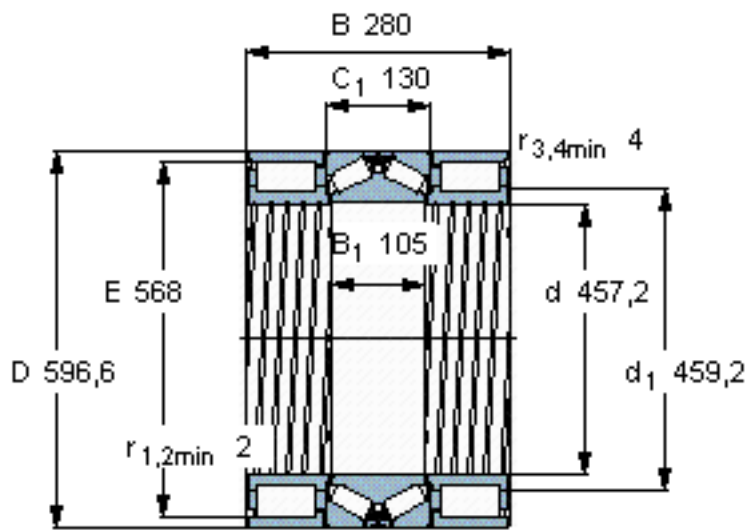

SKF BVNB 328601/HA1参数

主要尺寸	d	457.2	mm	-
	D	596.6	mm	-
	B	280	mm	-
基本额定载荷	C	1080000	N	动载荷
	C_0	2120000	N	静载荷
	C	1730000	N	动载荷
	C_0	6300000	N	静载荷
疲劳载荷极限	P_u	183000	N	-
	P_u	510000	N	-
重量	重量	210000	g	-
型号	型号	BVNB 328601/HA1	-	-

SKF BVNB 328601/HA1图片

对比负荷额定值 [kN]
C_F 285
C_{Fa} 422

参考资料:<http://www.sozhou.com/p/56fcb8aa.html>

对比负荷额定值 [kN]

C_F 285

C_{Fa} 422