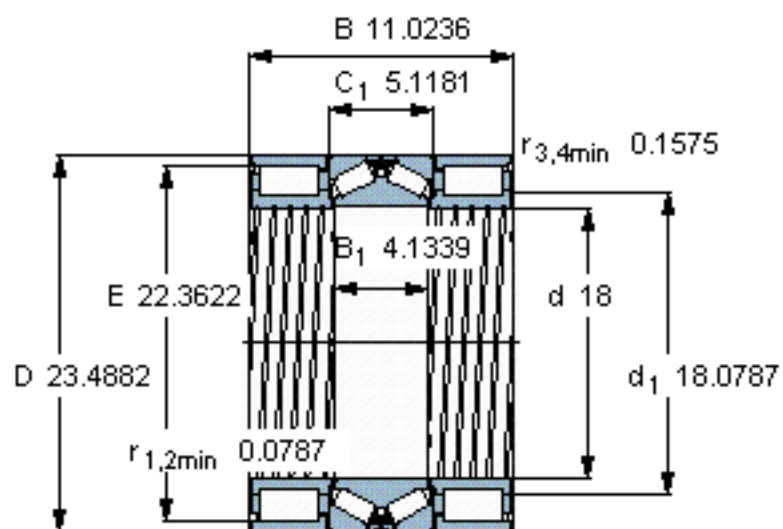

SKF BVNB 328601/HA1参数

主要尺寸	d	457.2	mm	-
	D	596.6	mm	-
	B	280	mm	-
基本额定载荷	C	1080000	N	动载荷
	C_0	2120000	N	静载荷
	C	1730000	N	动载荷
	C_0	6300000	N	静载荷
疲劳载荷极限	P_u	183000	N	-
	P_u	510000	N	-
重量	重量	210000	g	-
型号	型号	BVNB 328601/HA1	-	-

SKF BVNB 328601/HA1图片

对比负荷额定值 [kN]
C_F 285
C_{Fa} 422

参考资料:<http://www.sozhou.com/p/56fcb8aa.html>

对比负荷额定值 [kN]

C_F 285

C_{Fa} 422