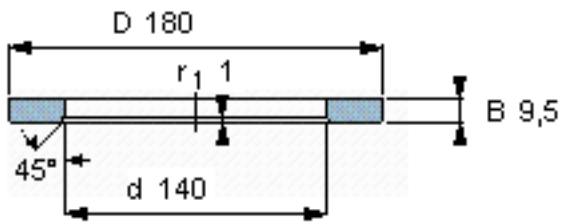

SKF LS 140180参数

尺寸	d	140	mm	-
	D	180	mm	-
	B	9.5	mm	-
	d <sub>1</sub>	-	mm	-
	D <sub>1</sub>	-	mm	-
	r <sub>1</sub> 、r <sub>1.2</sub>	1	mm	-
重量	重量	750	g	-
型号	型号	LS 140180	-	-

SKF LS 140180图片

滚道圈

滚道圈

参考资料:<http://www.sozhou.com/p/56fe8a62.html>