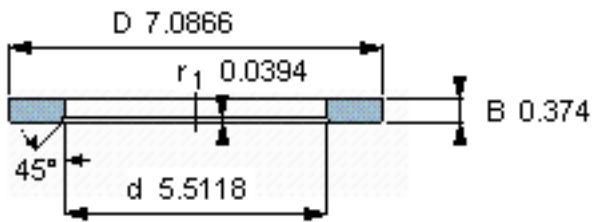

SKF LS 140180参数

尺寸	d	140	mm	-
	D	180	mm	-
	B	9.5	mm	-
	d <sub>1</sub>	-	mm	-
	D <sub>1</sub>	-	mm	-
	r <sub>1</sub> 、r <sub>1.2</sub>	1	mm	-
重量	重量	750	g	-
型号	型号	LS 140180	-	-

SKF LS 140180图片

滚道圈

滚道圈

参考资料:<http://www.sozhou.com/p/56fe8a62.html>