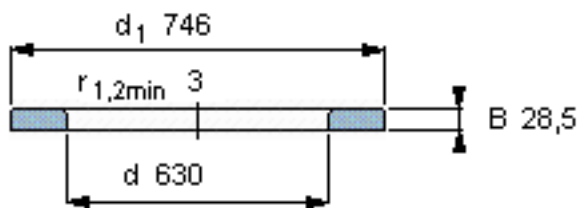

SKF WS 811/630参数

尺寸	d	630	mm	-
	D	-	mm	-
	B	28.5	mm	-
	d ₁	746	mm	-
	D ₁	-	mm	-
	r ₁ 、r _{1.2}	3	mm	-
重量	重量	28000	g	-
型号	型号	WS 811/630	-	-

SKF WS 811/630图片

轴垫圈

轴垫圈

参考资料:<http://www.sozhou.com/p/57edfadbf.html>