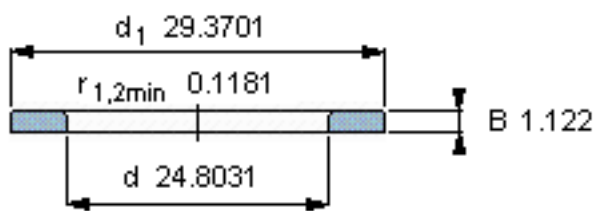

SKF WS 811/630参数

尺寸	d	630	mm	-
	D	-	mm	-
	B	28.5	mm	-
	d ₁	746	mm	-
	D ₁	-	mm	-
	r ₁ 、r _{1.2}	3	mm	-
重量	重量	28000	g	-
型号	型号	WS 811/630	-	-

SKF WS 811/630图片

轴垫圈

轴垫圈

参考资料:<http://www.sozhou.com/p/57edfadbf.html>