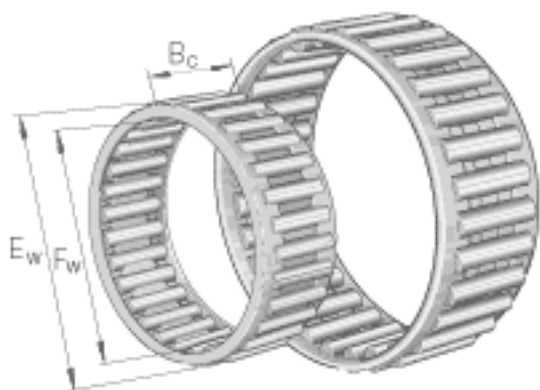

INA K42X47X17参数

尺寸	F_w	42	mm	-
	E_w	47	mm	-
	B_c	17	mm	-
重量	m	32	g	质量
基本额定载荷	C_r	21700	N	基本额定动载荷, 径向
	C_{0r}	43000	N	基本额定静载荷, 径向
	C_{ur}	5400	N	疲劳极限载荷, 径向
极限转速	n_G	11000	r/min	极限转速
参考转速	n_B	6400	r/min	参考转速

INA K42X47X17图片

参考资料:<http://www.sozhou.com/p/57f595fb.html>