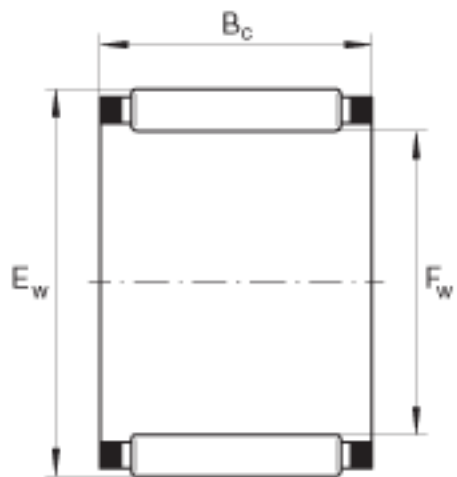

INA K42X47X17参数

尺寸	F_w	42	mm	-
	E_w	47	mm	-
	B_c	17	mm	-
重量	m	32	g	质量
基本额定载荷	C_r	21700	N	基本额定动载荷, 径向
	C_{0r}	43000	N	基本额定静载荷, 径向
	C_{ur}	5400	N	疲劳极限载荷, 径向
极限转速	n_G	11000	r/min	极限转速
参考转速	n_B	6400	r/min	参考转速

INA K42X47X17图片

参考资料:<http://www.sozhou.com/p/57f595fb.html>