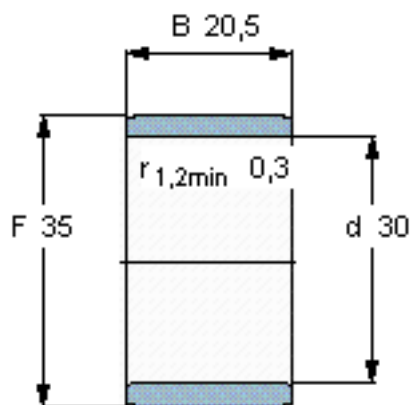

SKF IR 30x35x20.5参数

主要尺寸	d	30	mm	-
	F	35	mm	-
	B	20.5	mm	-
	最小	0.3	mm	-
重量	重量	41	g	-
型号	型号	IR 30x35x20.5	-	-

SKF IR 30x35x20.5图片

参考资料:<http://www.sozhou.com/p/58fb361a.html>