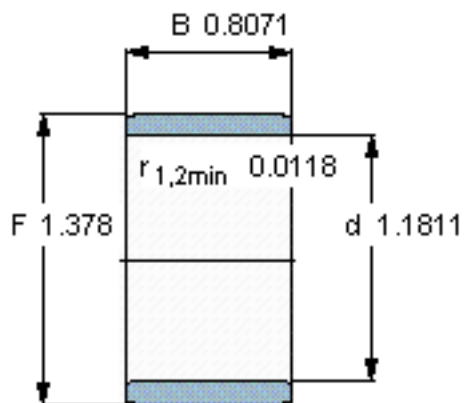

SKF IR 30x35x20.5参数

主要尺寸	d	30	mm	-
	F	35	mm	-
	B	20.5	mm	-
	最小	0.3	mm	-
重量	重量	41	g	-
型号	型号	IR 30x35x20.5	-	-

SKF IR 30x35x20.5图片

参考资料:<http://www.sozhou.com/p/58fb361a.html>