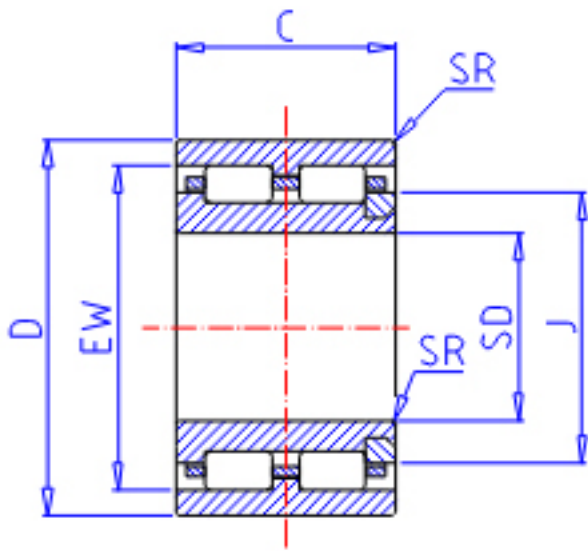

IKO NAU 4915参数

轴径	STDRT	75	mm	轴径
型号	ORDER	NAU 4915		型号
重量	MASS	750.0	g	重量
主要尺寸	SD	75	mm	内径
	D	105	mm	外径
	C	30	mm	宽度
	SR	1.0	mm	(最小)
	J	83.5	mm	-
	EW	95.5	mm	内径
	基本额定载荷	CR	54800	N
COR		88200	N	静载荷

IKO NAU 4915图片