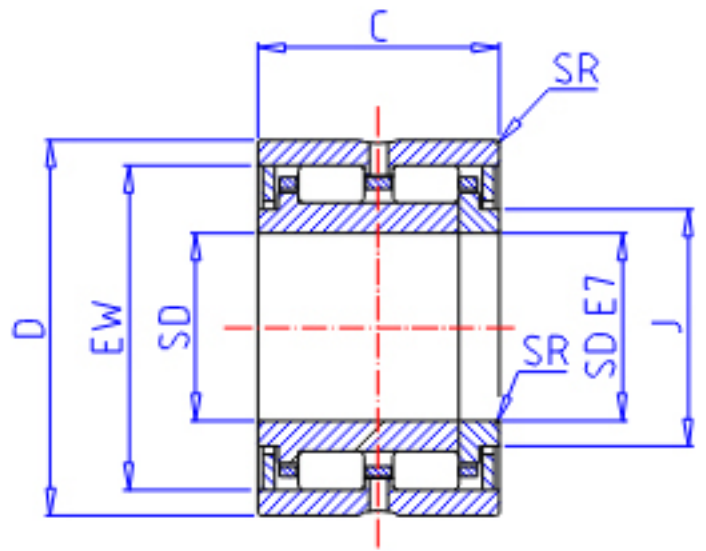

NAU 49, TRU

参考资料:<http://www.sozhou.com/p/5956fa40.html>