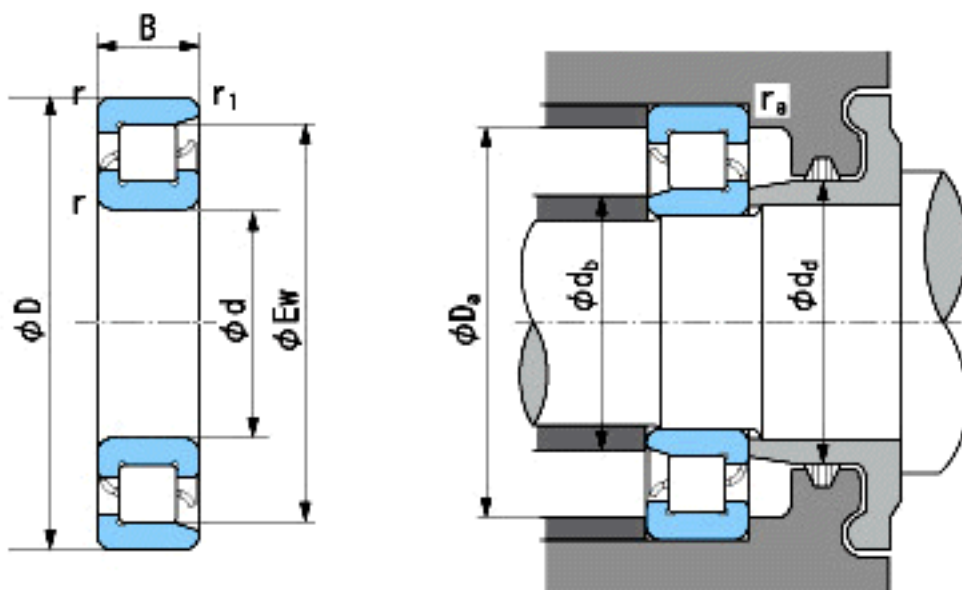

NACHI NF307参数

外形尺寸	d	35	mm	内径
	D	80	mm	外径
	B	21	mm	宽度
	r	1.5~2.3	mm	轴向
	r	1.5~4	mm	轴向
	r1	1.1~2	mm	轴向
	r1	1.1~3.5	mm	轴向
	Ew	68.2	mm	-
安装尺寸	db(min)	42	mm	(最小)
	db(max)	45	mm	(最大)
	dd(min)	53	mm	(最小)
	Da(max)	71.5	mm	(最大)
	ra(max)	1.5	mm	(最大)
基本额定载荷	Cr	49500	N	动载荷
	Cor	47000	N	静载荷
极限速度	Grease	8000	r/min	脂润滑
	Oil	9500	r/min	油润滑

NACHI NF307图片