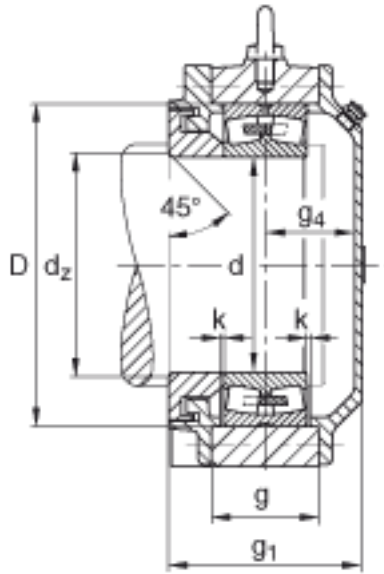

FAG BND2240-Z-Y-AL-S参数

尺寸	d	200	mm	-
	a	780	mm	-
	h ₁	475	mm	-
	g ₁	230	mm	-
	b	240	mm	-
	c	75	mm	-
	D	360	mm	-
	d _z	216	mm	-
	g	128	mm	-
	g ₄	99	mm	-
	h	235	mm	-
	k	4	mm	-
	m	640	mm	-
	n	140	mm	-
	s	M36		-
说明	s ₂	M16		-
尺寸	t	420	mm	-
	u	42	mm	-
	v	52	mm	-
说明	s ₂	8		数量
		22240		型号, 轴承
重量	m ₁	185000	g	质量, 轴承座
说明		BND2240		型号, 轴承座

FAG BND2240-Z-Y-AL-S图片

参考资料:<http://www.sozhou.com/p/5a8f59fb.html>