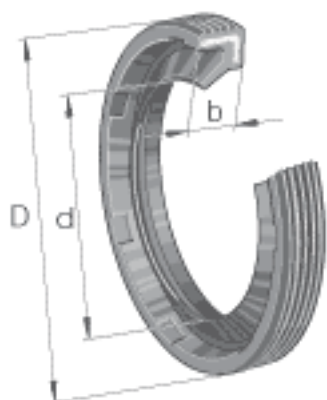

INA G18X24X3参数

尺寸	d	18	mm	-
	D	24	mm	-
	b	3	mm	公差: +0,1 / -0,2
重量	m	1.2	g	质量

INA G18X24X3图片

参考资料:<http://www.sozhou.com/p/5ad53f03.html>