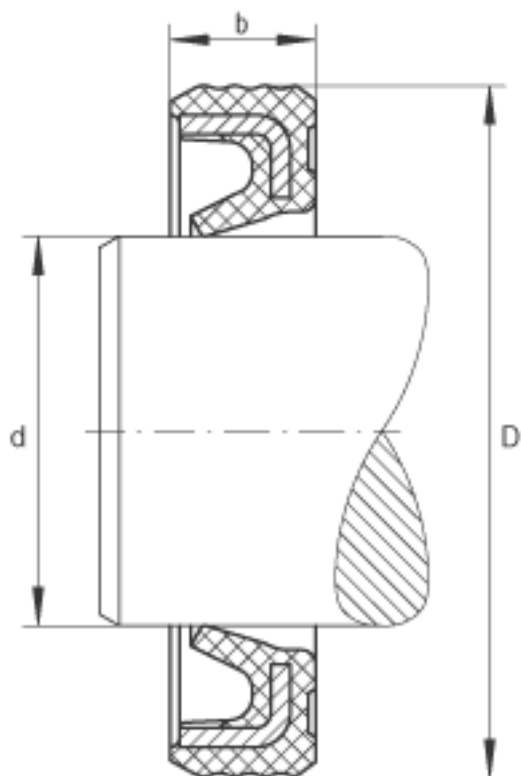

INA G18X24X3参数

尺寸	d	18	mm	-
	D	24	mm	-
	b	3	mm	公差: +0,1 / -0,2
重量	m	1.2	g	质量

INA G18X24X3图片

参考资料:<http://www.sozhou.com/p/5ad53f03.html>