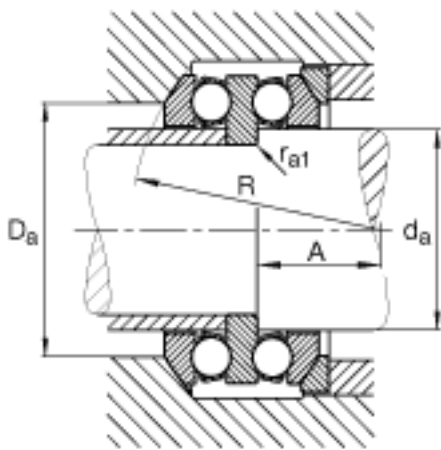

参考资料:<http://www.sozhou.com/p/5afd1256.html>