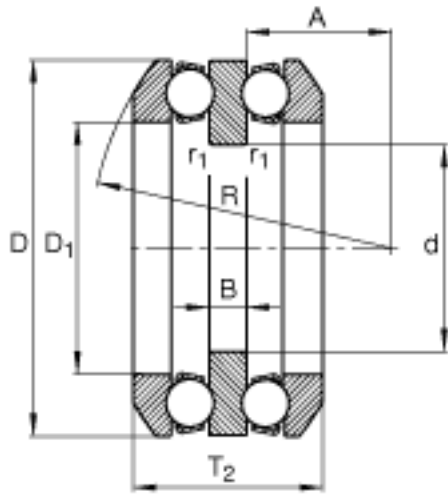

参考资料:<http://www.sozhou.com/p/5afd1256.html>