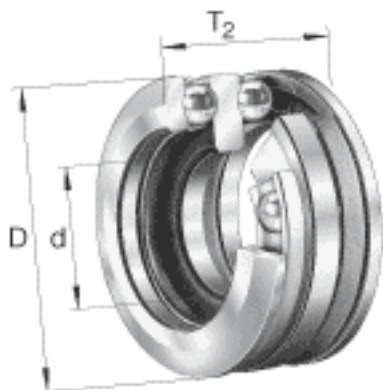

FAG 54320参数

尺寸	d	85	mm	-	
	D	170	mm	-	
	T₂	105.4	mm	-	
	A	42	mm	-	
	B	21	mm	-	
	D₁	103	mm	-	
	D_{a max}	135	mm	-	
	d_{a max}	100	mm	-	
	R	125	mm	-	
	r_{1 min}	1	mm	-	
	r_{a max}	1.5	mm	-	
	r_{a1 max}	1	mm	-	
	r_{min}	1.5	mm	-	
	重量	m	8810	g	质量
基本额定载荷	C_a	240000	N	基本额定动载荷, 轴向	
	C_{0a}	585000	N	基本额定静载荷, 轴向	
尺寸	A	1.9		最小载荷系数	
极限转速	n_G	1970	r/min	极限转速	
疲劳极限载荷	C_{ua}	21900	N	疲劳极限载荷, 轴向	

FAG 54320图片