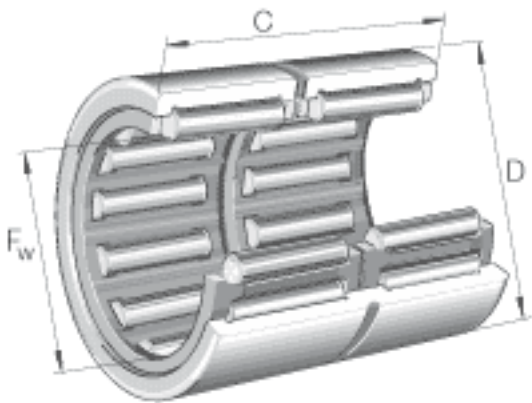

INA RNA6919-ZW参数

尺寸	F_w	110	mm	-
	D	130	mm	-
	C	63	mm	-
	r_{min}	1.1	mm	-
重量	m	1460	g	质量
基本额定载荷	C_r	197000	N	基本额定动载荷，径向
	C_{0r}	440000	N	基本额定静载荷，径向
疲劳极限载荷	C_{ur}	76000	N	疲劳极限载荷，径向
极限转速	n_G	4200	r/min	极限转速
参考转速	n_B	2450	r/min	参考转速
说明				双列

INA RNA6919-ZW图片

参考资料:<http://www.sozhou.com/p/5b48561c.html>