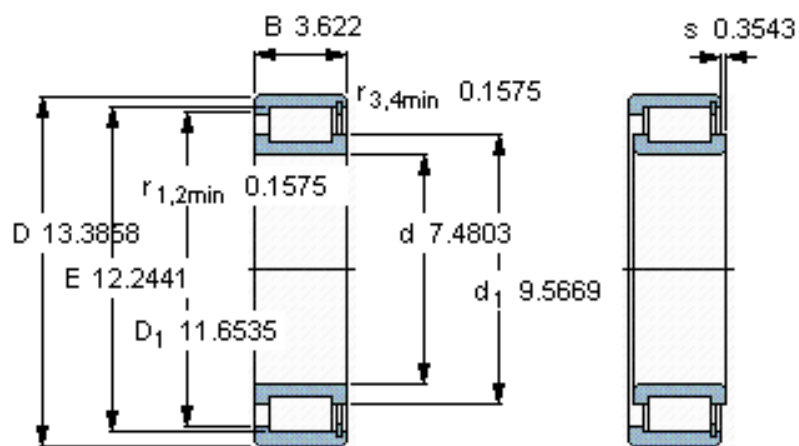

计算系数

k_r 0,3

e 0,3 Y 0,4