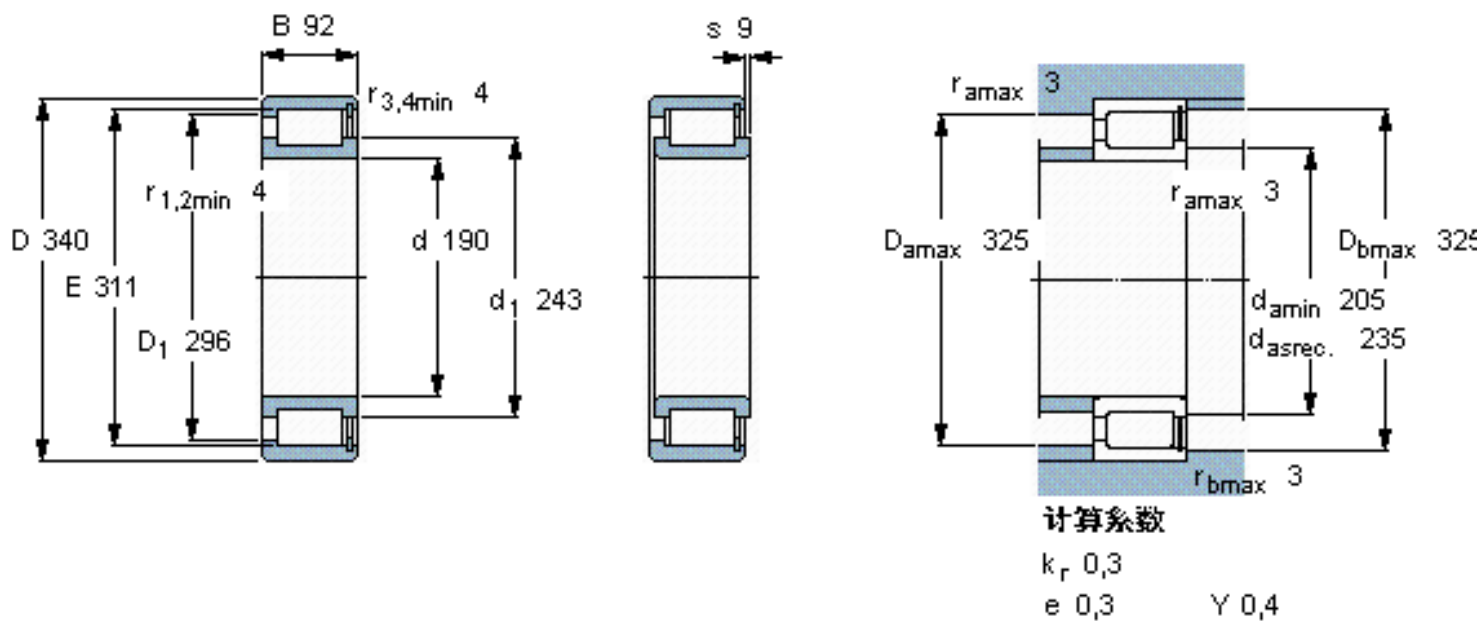

SKF NCF 2238 V参数

主要尺寸	d	190	mm	-
	D	340	mm	-
	B	92	mm	-
基本额定载荷	C	1250000	N	动载荷
	C_0	1900000	N	静载荷
疲劳载荷极限	P_u	196000	N	-
额定转速	参考转速	800	r/min	-
	极限转速	1000	r/min	-
重量	重量	35700	g	-
型号	型号	NCF 2238 V	-	-

SKF NCF 2238 V图片