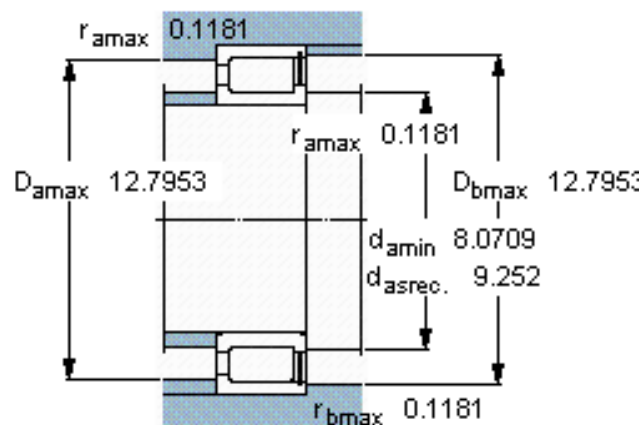

SKF NCF 2238 V参数

主要尺寸	d	190	mm	-
	D	340	mm	-
	B	92	mm	-
基本额定载荷	C	1250000	N	动载荷
	C_0	1900000	N	静载荷
疲劳载荷极限	P_u	196000	N	-
额定转速	参考转速	800	r/min	-
	极限转速	1000	r/min	-
重量	重量	35700	g	-
型号	型号	NCF 2238 V	-	-

SKF NCF 2238 V图片

参考资料:<http://www.sozhou.com/p/5ba48440.html>

计算系数

k_r 0,3

e 0,3 Y 0,4