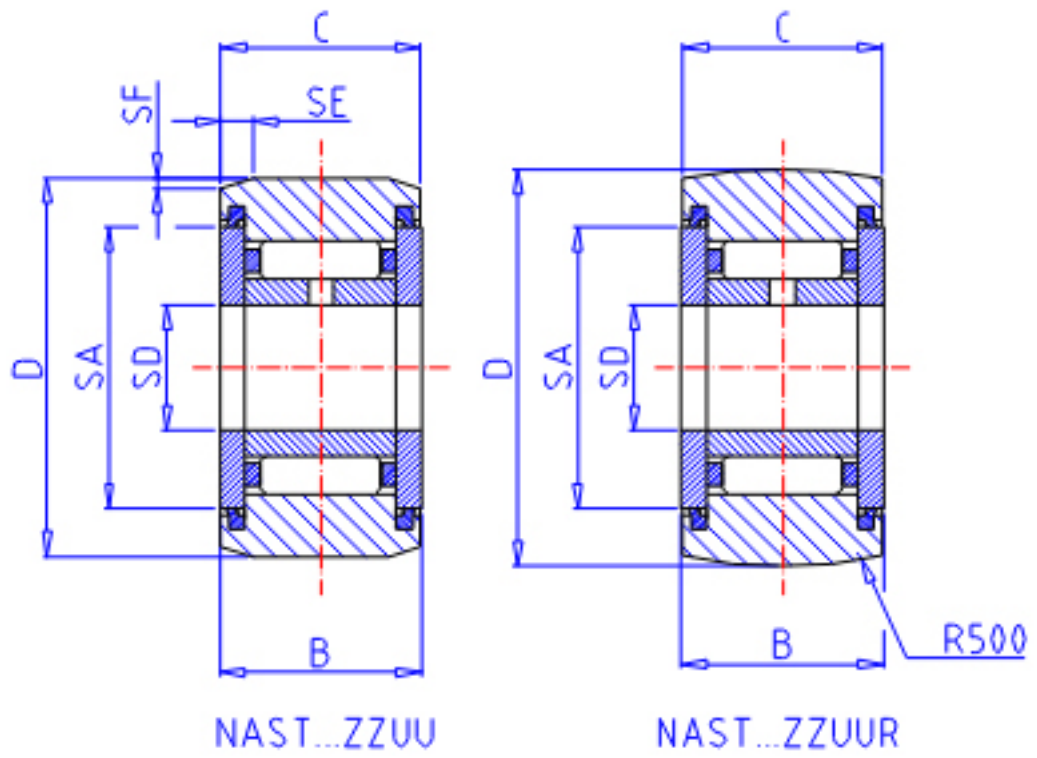

IKO NAST 35ZZUU参数

轴径	STDRT	35	mm	轴径
型号	ORDER	NAST 35ZZUU		型号
重量	MASS	550.0	g	重量
主要尺寸	SD	35	mm	内径
	D	72	mm	外径
	B	25	mm	宽度
	C	24.8	mm	宽度
	SA	53.5	mm	-
	SE	4.0	mm	-
	SF	1.2	mm	-
基本额定载荷	CR	32400	N	动载荷
	COR	50600	N	静载荷

IKO NAST 35ZZUU图片

参考资料:<http://www.sozhou.com/p/5bbd82be.html>