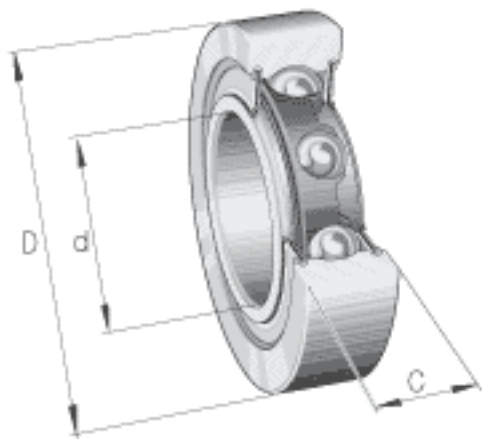

INA LR205-X-2RSR参数

尺寸	d	25	mm	-
	D	62	mm	-
	C	15	mm	-
	d₂	33.5	mm	-
	r_{min}	1	mm	-
重量	m	230	g	质量
基本额定载荷	C_{r w}	12500	N	滚轮的有效额定动载荷 (径向)
	C_{0r w}	7100	N	滚轮的有效额定静载荷 (径向)
疲劳极限载荷	C_{ur w}	360	N	疲劳极限载荷
说明				圆柱形外表面滚轮
极限转速	n_{D G}	7000	r/min	转速 (脂润滑下连续运转)

INA LR205-X-2RSR图片

参考资料:<http://www.sozhou.com/p/5bdf10e9.html>