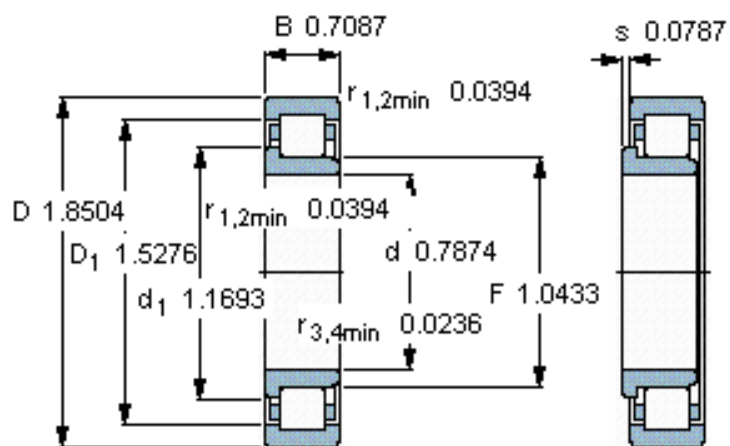

### SKF NJ 2204 ECP参数

主要尺寸	d	20	mm	-
	D	47	mm	-
	B	18	mm	-
基本额定载荷	C	29700	N	动载荷
	$C_0$	27500	N	静载荷
疲劳载荷极限	$P_u$	3450	N	-
额定转速	参考转速	16000	r/min	-
	极限转速	19000	r/min	-
重量	重量	140	g	-
型号	* SKF 探索者轴承	NJ 2204 ECP	-	-
角圈	型号	-	-	-

### SKF NJ 2204 ECP图片

参考资料:<http://www.sozhou.com/p/5bf772dd.html>

计算系数

$k_r$  0,2

$e$  0,3      $\gamma$  0,4