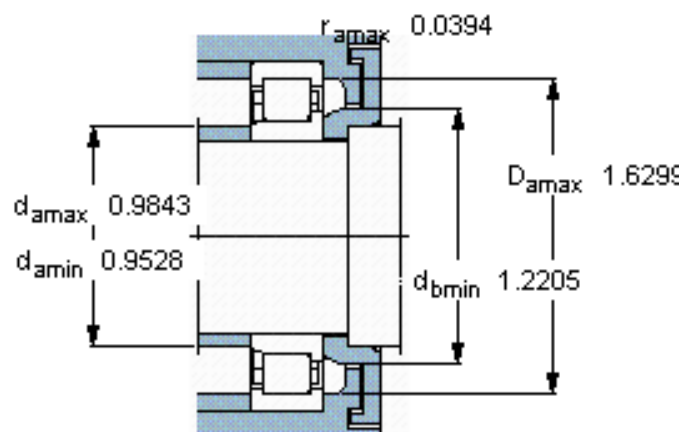

### SKF NJ 2204 ECP参数

主要尺寸	d	20	mm	-
	D	47	mm	-
	B	18	mm	-
基本额定载荷	C	29700	N	动载荷
	$C_0$	27500	N	静载荷
疲劳载荷极限	$P_u$	3450	N	-
额定转速	参考转速	16000	r/min	-
	极限转速	19000	r/min	-
重量	重量	140	g	-
型号	* SKF 探索者轴承	NJ 2204 ECP	-	-
角圈	型号	-	-	-

### SKF NJ 2204 ECP图片

参考资料:<http://www.sozhou.com/p/5bf772dd.html>

计算系数

$k_r$  0,2

$e$  0,3      $\gamma$  0,4