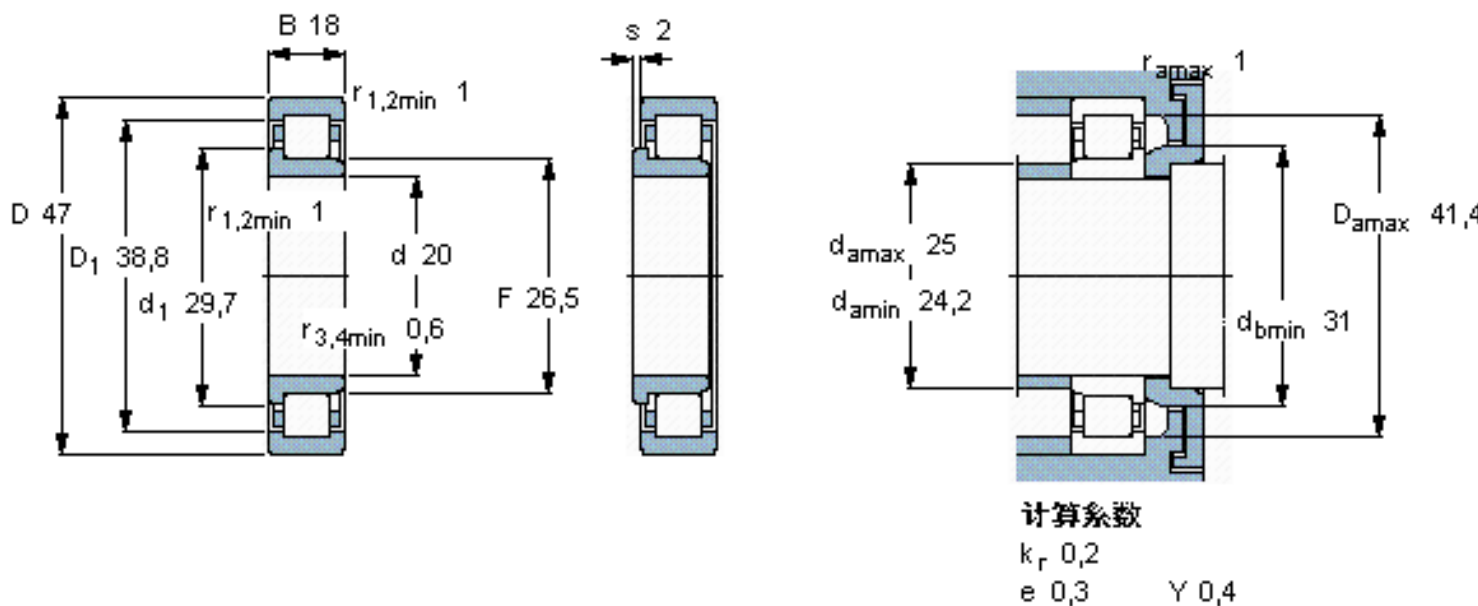

### SKF NJ 2204 ECP参数

主要尺寸	d	20	mm	-
	D	47	mm	-
	B	18	mm	-
基本额定载荷	C	29700	N	动载荷
	$C_0$	27500	N	静载荷
疲劳载荷极限	$P_u$	3450	N	-
额定转速	参考转速	16000	r/min	-
	极限转速	19000	r/min	-
重量	重量	140	g	-
型号	* SKF 探索者轴承	NJ 2204 ECP	-	-
角圈	型号	-	-	-

### SKF NJ 2204 ECP图片

参考资料:<http://www.sozhou.com/p/5bf772dd.html>

计算系数

$k_r$  0,2

$e$  0,3      $\gamma$  0,4