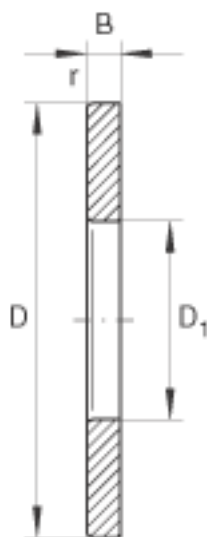

### INA GS81215参数

尺寸	$D_1$	77	mm	-
	$D$	110	mm	-
	$B$	8	mm	-
	$r_{min}$	1	mm	-
重量	$m$	293	g	质量

### INA GS81215图片

参考资料:<http://www.sozhou.com/p/5bfa7954.html>