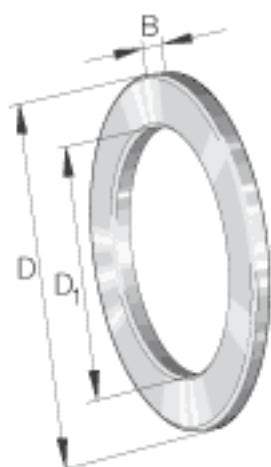

### INA GS81215参数

尺寸	$D_1$	77	mm	-
	$D$	110	mm	-
	$B$	8	mm	-
	$r_{min}$	1	mm	-
重量	$m$	293	g	质量

### INA GS81215图片

参考资料:<http://www.sozhou.com/p/5bfa7954.html>