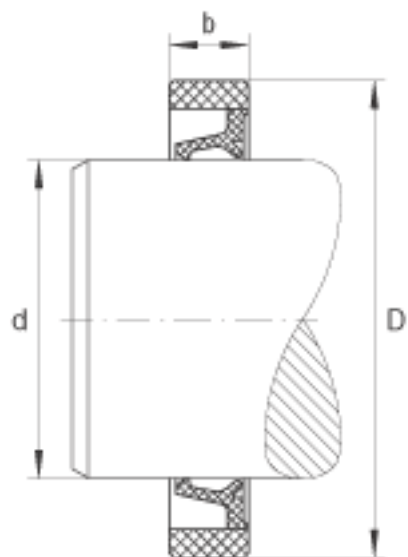

INA SD32X42X4参数

尺寸	d	32	mm	-
	D	42	mm	-
	b	4	mm	公差: +0,1 / -0,2
重量	m	2.4	g	质量

INA SD32X42X4图片

参考资料:<http://www.sozhou.com/p/5c24ed02.html>