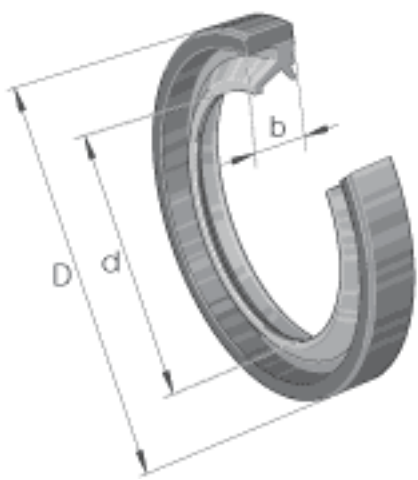

INA SD32X42X4参数

尺寸	d	32	mm	-
	D	42	mm	-
	b	4	mm	公差: +0,1 / -0,2
重量	m	2.4	g	质量

INA SD32X42X4图片

参考资料:<http://www.sozhou.com/p/5c24ed02.html>