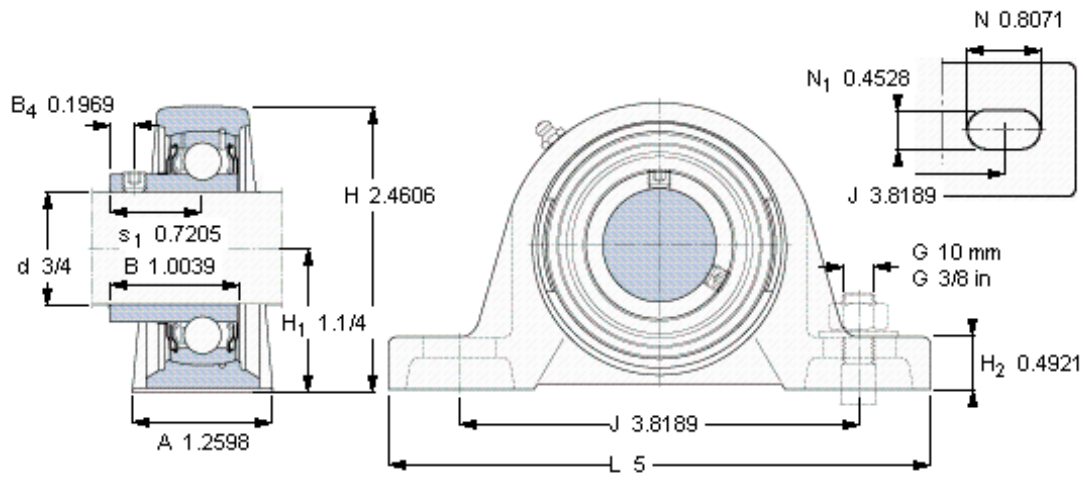

### SKF SYH 3/4 RM参数

主要尺寸	d	19.05	mm	-
	A	32	mm	-
	H	62.5	mm	-
	H <sub>1</sub>	31.75	mm	-
	L	127	mm	-
基本额定载荷	C	12700	N	动载荷
	C <sub>0</sub>	6550	N	静载荷
极限转速	带h6轴公差	8500	r/min	-
重量	重量	620	g	-
型号	轴承单元	SYH 3/4 RM	-	-
	轴承座	SYH 504 U	-	-
	轴承	YAT 204-012	-	-

### SKF SYH 3/4 RM图片

平头螺钉  
适宜的止动环 [Nm]  
六角键销尺寸 [mm]

1/4-28x1/4  
4  
3,175

参考资料:<http://www.sozhou.com/p/5c9ab807.html>

平头螺钉

适宜的止动环 [Nm]

六角键销尺寸 [mm]

1/4-28x1/4