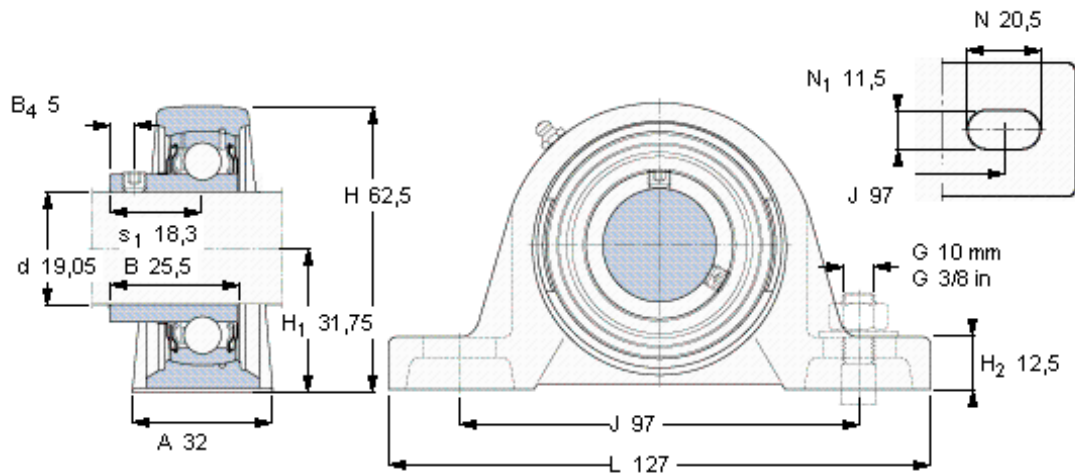

### SKF SYH 3/4 RM参数

主要尺寸	d	19.05	mm	-
	A	32	mm	-
	H	62.5	mm	-
	H <sub>1</sub>	31.75	mm	-
	L	127	mm	-
基本额定载荷	C	12700	N	动载荷
	C <sub>0</sub>	6550	N	静载荷
极限转速	带h6轴公差	8500	r/min	-
重量	重量	620	g	-
型号	轴承单元	SYH 3/4 RM	-	-
	轴承座	SYH 504 U	-	-
	轴承	YAT 204-012	-	-

### SKF SYH 3/4 RM图片

平头螺钉  
适宜的止动环 [Nm]  
六角键销尺寸 [mm]

1/4-28x1/4  
4  
3,175

参考资料:<http://www.sozhou.com/p/5c9ab807.html>

平头螺钉

适宜的止动环 [Nm]

六角键销尺寸 [mm]

1/4-28x1/4