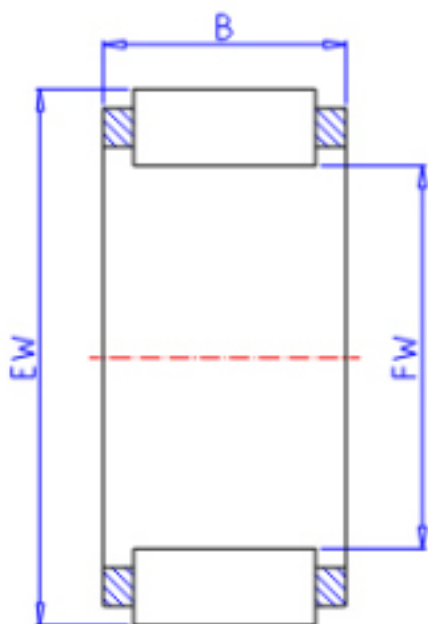

KOYO R8/8参数

主要尺寸	FW	8.00	mm	内径
	EW	11.00	mm	外径
	B	8.0	mm	宽度
型号	ORDER	R8/8		型号
基本额定载荷	C	3100	N	动载荷
	C0	2950	N	静载荷
极限转速	NO	45000	1/min	油润滑

KOYO R8/8图片

参考资料:<http://www.sozhou.com/p/5ca880dc.html>