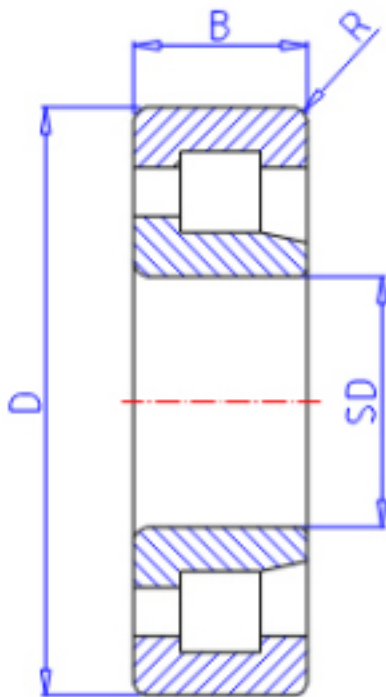

KOYO NJ2322参数

主要尺寸	SD	110	mm	内径
	D	240	mm	外径
	B	80	mm	宽度
	R	3.0	mm	(最小)
型号	ORDER	NJ2322		型号
基本额定载荷	C	604000	N	动载荷
	C0	789000	N	静载荷
极限转速	NG	2200	1/min	脂润滑
	NO	3300	1/min	油润滑

KOYO NJ2322图片

参考资料:<http://www.sozhou.com/p/5ceda0e2.html>