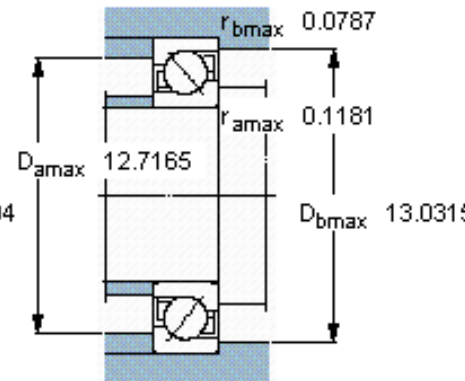

SKF 7332 BCBM参数

主要尺寸	d	160	mm	-
	D	340	mm	-
	B	68	mm	-
基本额定载荷	C	358000	N	动载荷
	C_0	440000	N	静载荷
疲劳载荷极限	P_u	11800	N	-
额定转速	参考转速	2200	r/min	-
	极限转速	2400	r/min	-
重量	重量	30300	g	-
型号	* SKF 探索者轴承	7332 BCBM	-	-

SKF 7332 BCBM图片

参考资料: <http://www.sozhou.com/p/5d231e8d.html>

计算系数

k_r 0,09

k_a 1,4

e 1,14

X 0,35

Y 0,57