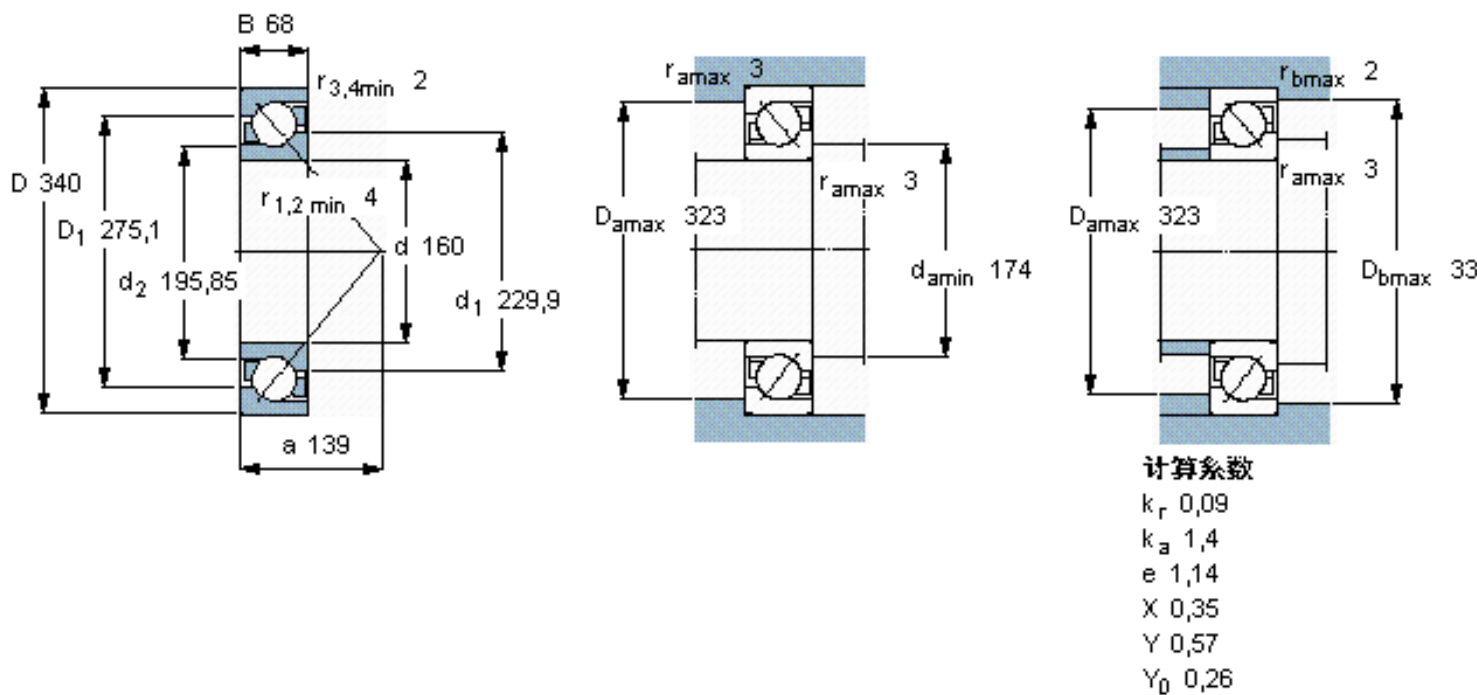

SKF 7332 BCBM参数

主要尺寸	d	160	mm	-
	D	340	mm	-
	B	68	mm	-
基本额定载荷	C	358000	N	动载荷
	C_0	440000	N	静载荷
疲劳载荷极限	P_u	11800	N	-
额定转速	参考转速	2200	r/min	-
	极限转速	2400	r/min	-
重量	重量	30300	g	-
型号	* SKF 探索者轴承	7332 BCBM	-	-

SKF 7332 BCBM图片

参考资料: <http://www.sozhou.com/p/5d231e8d.html>

计算系数

k_r 0,09

k_a 1,4

e 1,14

X 0,35

Y 0,57