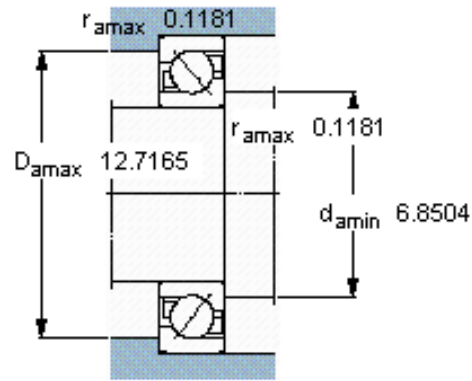

SKF 7332 BCBM参数

主要尺寸	d	160	mm	-
	D	340	mm	-
	B	68	mm	-
基本额定载荷	C	358000	N	动载荷
	C_0	440000	N	静载荷
疲劳载荷极限	P_u	11800	N	-
额定转速	参考转速	2200	r/min	-
	极限转速	2400	r/min	-
重量	重量	30300	g	-
型号	* SKF 探索者轴承	7332 BCBM	-	-

SKF 7332 BCBM图片

参考资料: <http://www.sozhou.com/p/5d231e8d.html>

计算系数

k_r 0,09

k_a 1,4

e 1,14

X 0,35

Y 0,57