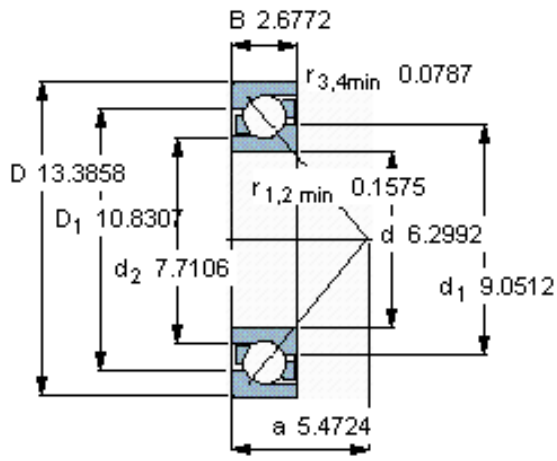

SKF 7332 BCBM参数

主要尺寸	d	160	mm	-
	D	340	mm	-
	B	68	mm	-
基本额定载荷	C	358000	N	动载荷
	C_0	440000	N	静载荷
疲劳载荷极限	P_u	11800	N	-
额定转速	参考转速	2200	r/min	-
	极限转速	2400	r/min	-
重量	重量	30300	g	-
型号	* SKF 探索者轴承	7332 BCBM	-	-

SKF 7332 BCBM图片

参考资料: <http://www.sozhou.com/p/5d231e8d.html>

计算系数

k_r 0,09

k_a 1,4

e 1,14

X 0,35

Y 0,57