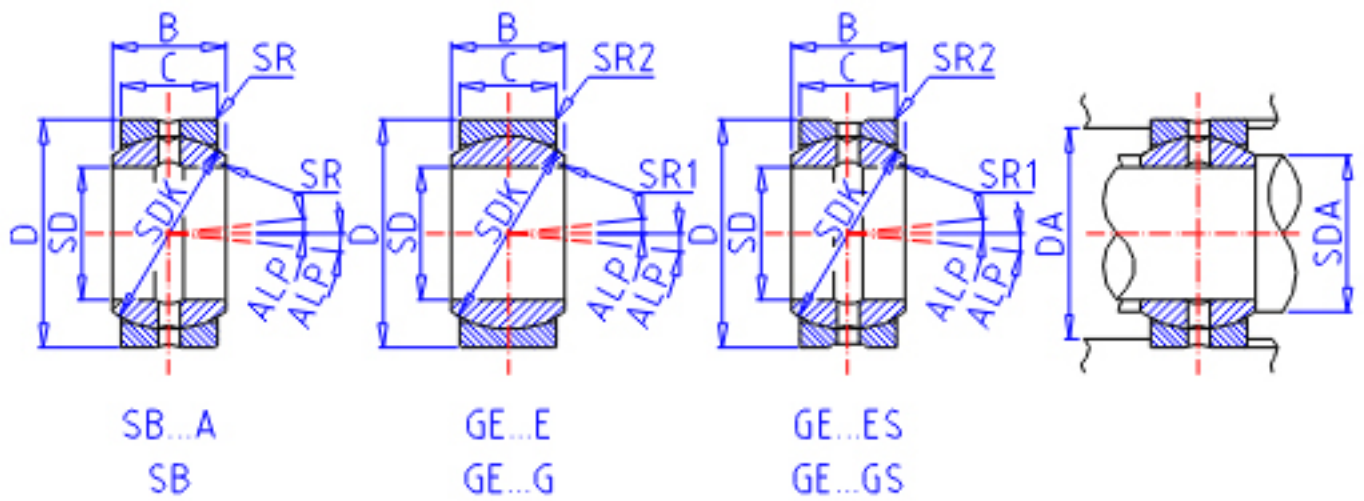

IKO GE 60GS参数

轴径	STDRT	60	mm	轴径
型号	ORDER	GE 60GS		型号
重量	MASS	2050	g	重量
主要尺寸	SD	60	mm	内径
	D	105	mm	外径
	B	63	mm	宽度
	C	40	mm	宽度
	SDK	92.0	mm	-
	SR	0.0	mm	(最小)
	SR1	1.0	mm	(最小)
	SR2	1.0	mm	(最小)
容许倾斜角度	ALP	17		容许倾斜角度
安装尺寸	SDAMIN	65.5	mm	(最小)
	SDAMAX	67.0	mm	(最大)
	DAMAX	99.5	mm	(最大)
	DAMIN	91.0	mm	(最小)
动态负载容量	CD	361000	N	动态负载容量
静态负载容量	CS	2170000	N	静态负载容量

IKO GE 60GS图片

参考资料:<http://www.sozhou.com/p/5db79cab.html>