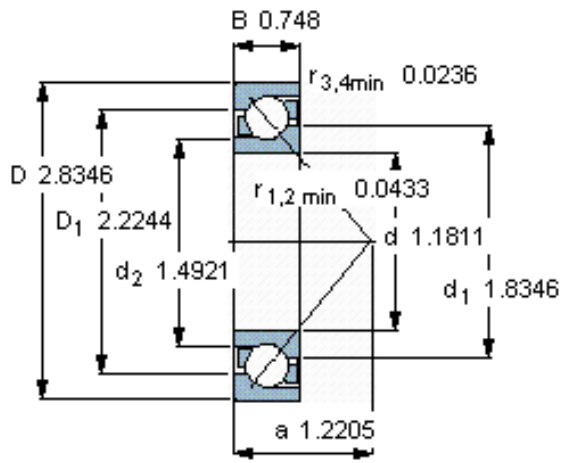

SKF 7306 BECBM *参数

主要尺寸	d	30	mm	-
	D	72	mm	-
	B	19	mm	-
基本额定载荷	C	35500	N	动载荷
	C_0	21200	N	静载荷
疲劳载荷极限	P_u	900	N	-
额定转速	参考转速	13000	r/min	-
	极限转速	13000	r/min	-
重量	重量	370	g	-
型号	* SKF 探索者轴承	7306 BECBM *	-	-

SKF 7306 BECBM *图片

参考资料:<http://www.sozhou.com/p/5e0798a9.html>

计算系数

k_r 0,1

k_a 1,6

e 1,14

X 0,35

Y 0,57