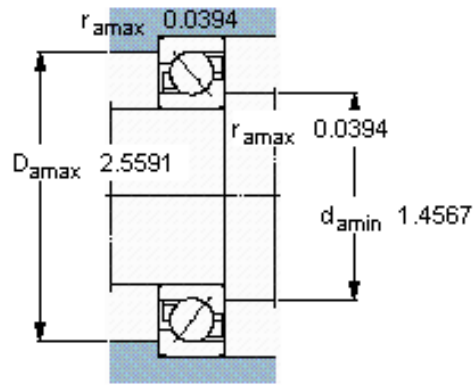

SKF 7306 BECBM *参数

主要尺寸	d	30	mm	-
	D	72	mm	-
	B	19	mm	-
基本额定载荷	C	35500	N	动载荷
	C_0	21200	N	静载荷
疲劳载荷极限	P_u	900	N	-
额定转速	参考转速	13000	r/min	-
	极限转速	13000	r/min	-
重量	重量	370	g	-
型号	* SKF 探索者轴承	7306 BECBM *	-	-

SKF 7306 BECBM *图片

参考资料:<http://www.sozhou.com/p/5e0798a9.html>

计算系数

k_r 0,1

k_a 1,6

e 1,14

X 0,35

Y 0,57