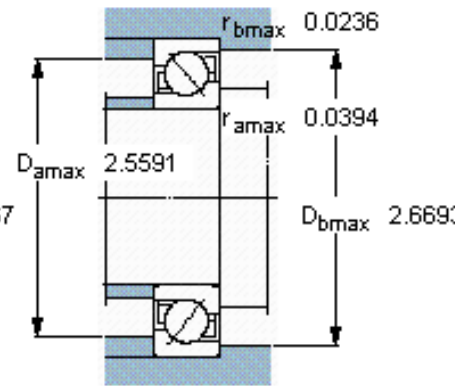

SKF 7306 BECBM *参数

主要尺寸	d	30	mm	-
	D	72	mm	-
	B	19	mm	-
基本额定载荷	C	35500	N	动载荷
	C_0	21200	N	静载荷
疲劳载荷极限	P_u	900	N	-
额定转速	参考转速	13000	r/min	-
	极限转速	13000	r/min	-
重量	重量	370	g	-
型号	* SKF 探索者轴承	7306 BECBM *	-	-

SKF 7306 BECBM *图片

参考资料:<http://www.sozhou.com/p/5e0798a9.html>

计算系数

k_r 0,1

k_a 1,6

e 1,14

X 0,35

Y 0,57