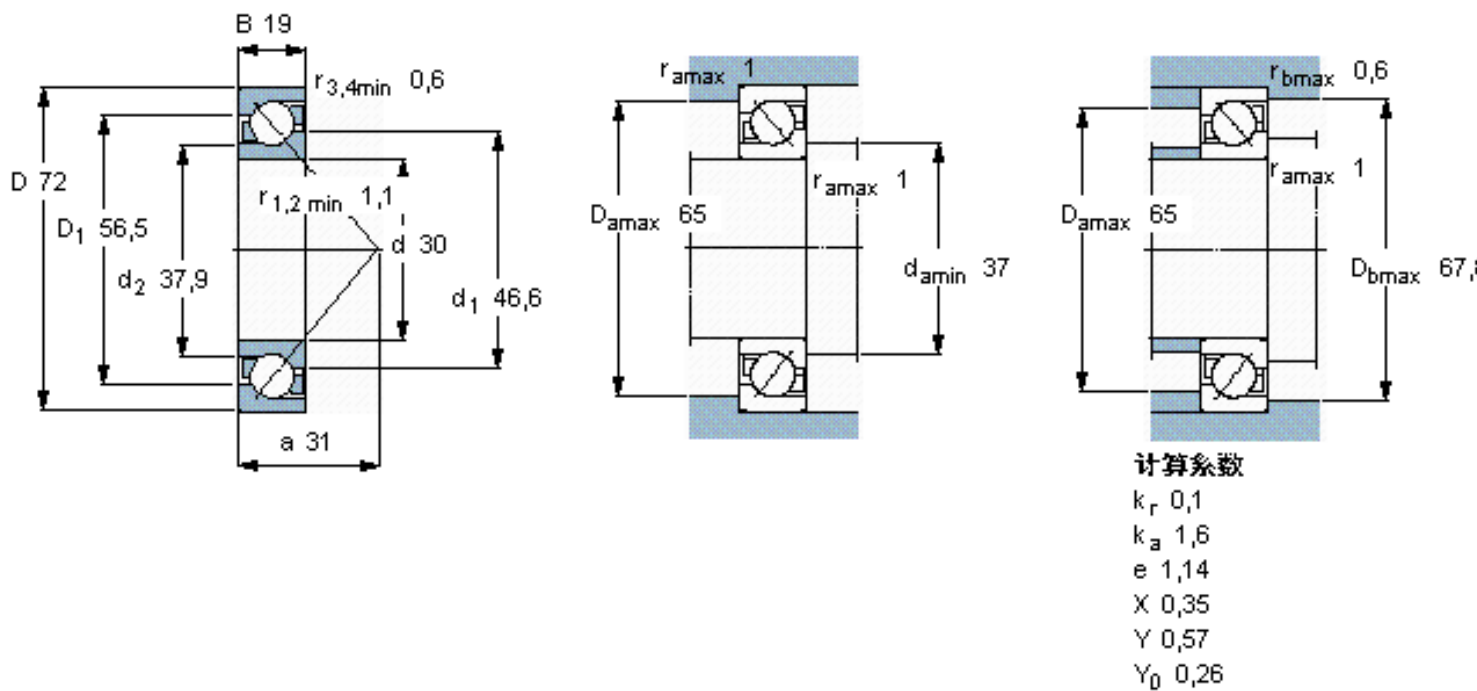

SKF 7306 BECBM *参数

主要尺寸	d	30	mm	-
	D	72	mm	-
	B	19	mm	-
基本额定载荷	C	35500	N	动载荷
	C_0	21200	N	静载荷
疲劳载荷极限	P_u	900	N	-
额定转速	参考转速	13000	r/min	-
	极限转速	13000	r/min	-
重量	重量	370	g	-
型号	* SKF 探索者轴承	7306 BECBM *	-	-

SKF 7306 BECBM *图片

参考资料:<http://www.sozhou.com/p/5e0798a9.html>

计算系数

k_r 0,1

k_a 1,6

e 1,14

X 0,35

Y 0,57