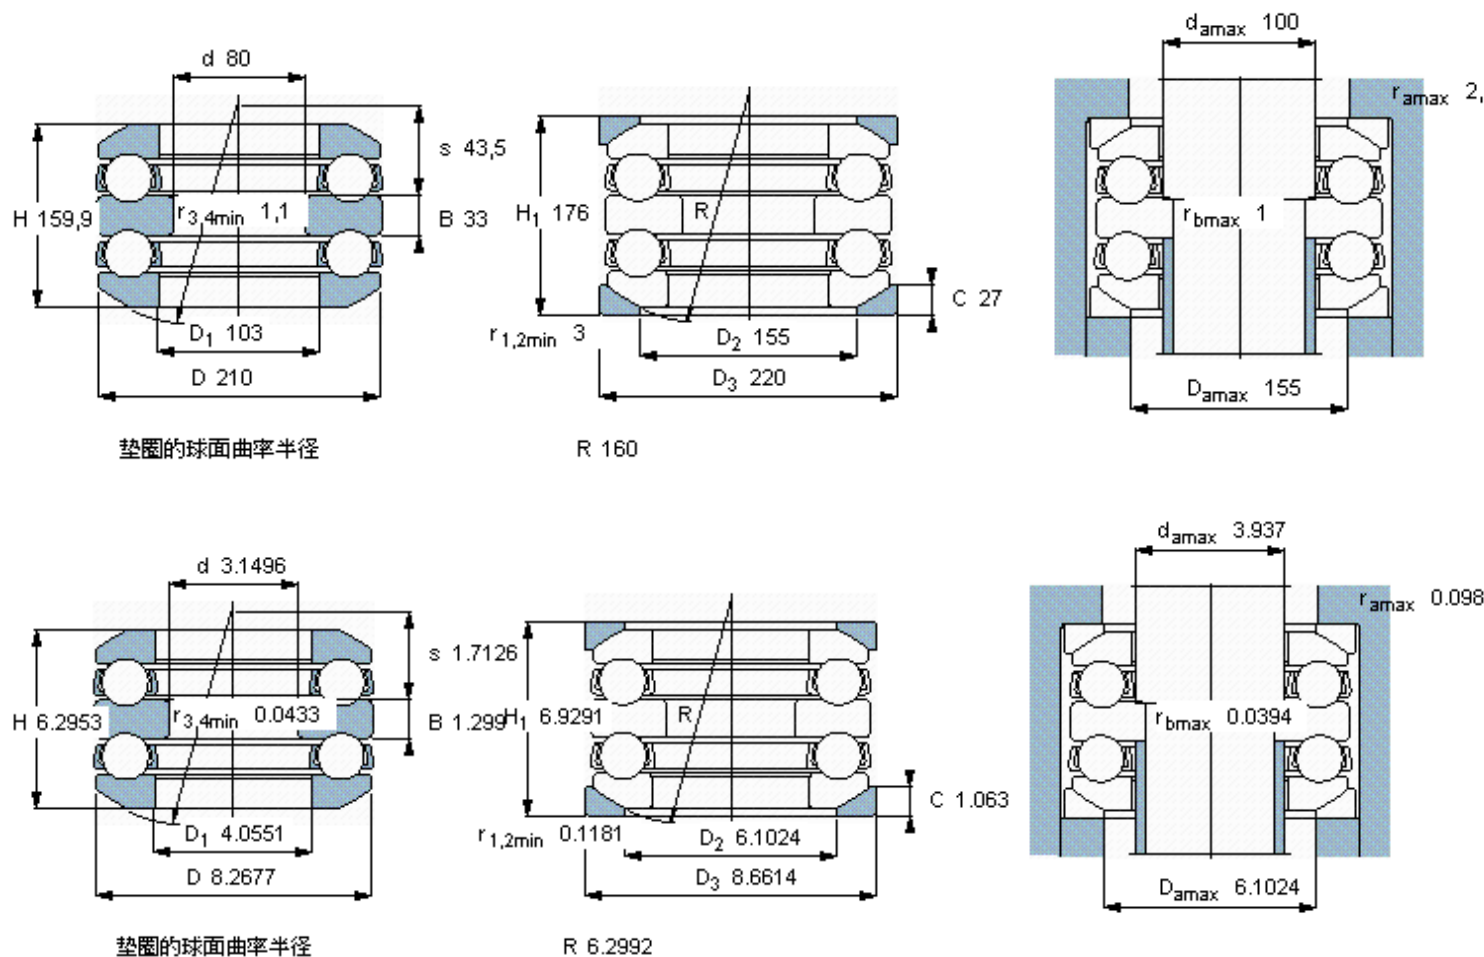

SKF 54420 M参数

主要尺寸	d	80	mm	-
	D	210	mm	-
	H₁	176	mm	-
基本额定载荷	C	371000	N	动载荷
	C₀	1060000	N	静载荷
疲劳载荷极限	P_u	31500	N	-
最小载荷系数	A	5.8	-	-
额定转速	额定转度	950	r/min	-
	极限转速	1400	r/min	-
重量	轴承+垫圈	29000	g	-
型号	轴承	54420 M	-	-
	座圈	U420	-	-

SKF 54420 M图片