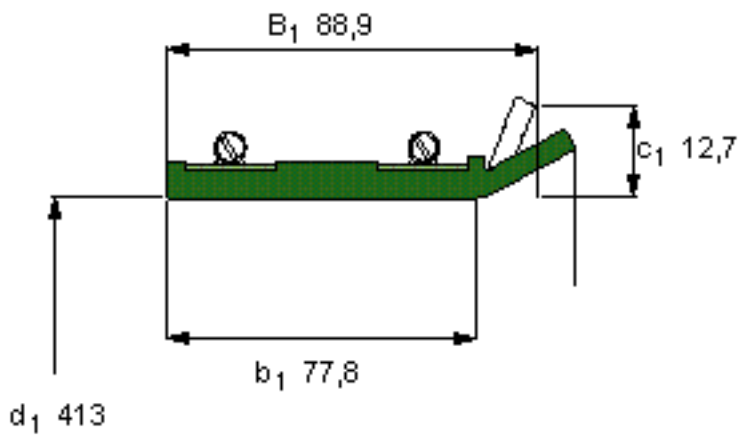

SKF 592934参数

主要尺寸	d_1	413	mm	-
	B_1	88.9	mm	-
	b_1	77.8	mm	-
说明	设计	CT4	-	-
	密封唇材料	R	-	-
	型号	592934	-	-
	美国图纸编号	592934	-	-

SKF 592934图片

参考资料: <http://www.sozhou.com/p/5e4a9192.html>