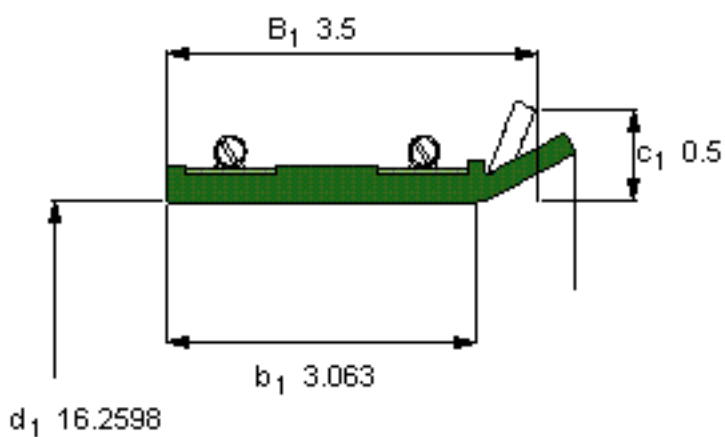

SKF 592934参数

主要尺寸	d_1	413	mm	-
	B_1	88.9	mm	-
	b_1	77.8	mm	-
说明	设计	CT4	-	-
	密封唇材料	R	-	-
	型号	592934	-	-
	美国图纸编号	592934	-	-

SKF 592934图片

参考资料: <http://www.sozhou.com/p/5e4a9192.html>