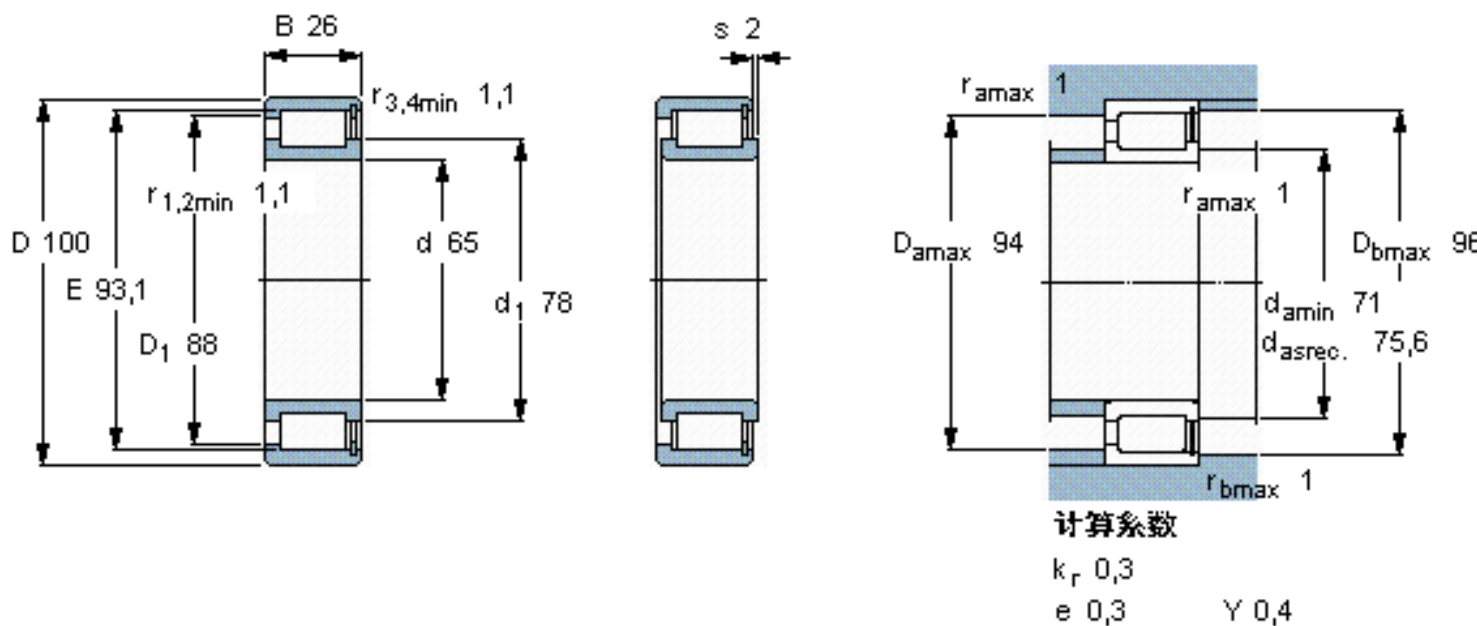

SKF NCF 3013 CV参数

主要尺寸	d	65	mm	-
	D	100	mm	-
	B	26	mm	-
基本额定载荷	C	112000	N	动载荷
	C_0	163000	N	静载荷
疲劳载荷极限	P_u	20000	N	-
额定转速	参考转速	3000	r/min	-
	极限转速	3800	r/min	-
重量	重量	730	g	-
型号	型号	NCF 3013 CV	-	-

SKF NCF 3013 CV图片