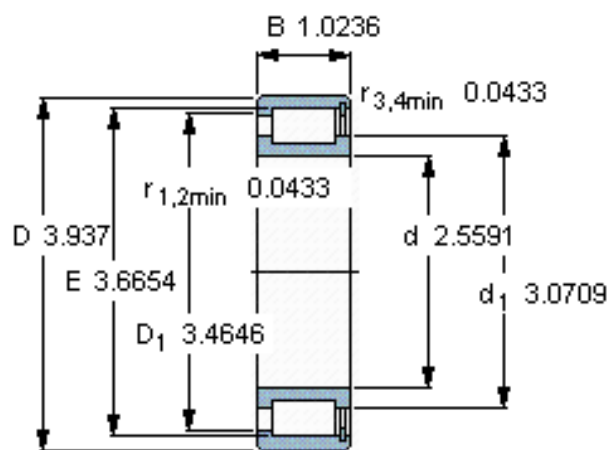

计算系数

k_r 0,3

e 0,3 Y 0,4