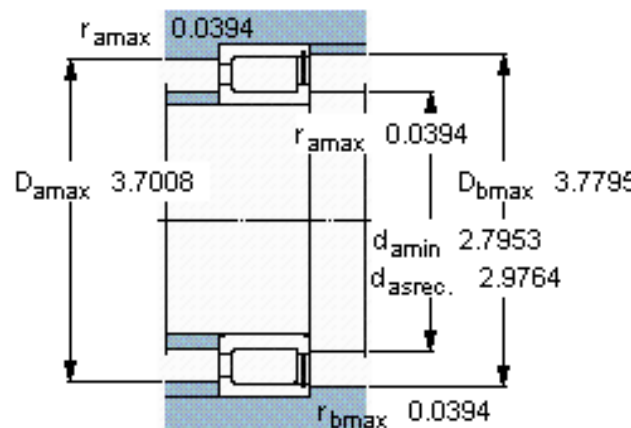

计算系数

k_r 0,3

e 0,3 Y 0,4