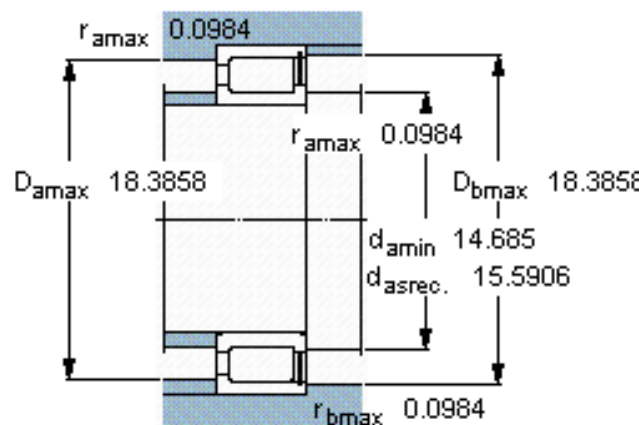

### SKF NCF 2972 CV参数

主要尺寸	d	360	mm	-
	D	480	mm	-
	B	72	mm	-
基本额定载荷	C	1230000	N	动载荷
	$C_0$	2600000	N	静载荷
疲劳载荷极限	$P_u$	240000	N	-
额定转速	参考转速	530	r/min	-
	极限转速	670	r/min	-
重量	重量	36500	g	-
型号	型号	NCF 2972 CV	-	-

### SKF NCF 2972 CV图片

参考资料:<http://www.sozhou.com/p/5f9014d0.html>

**计算系数**

$k_r$  0,2

$e$  0,3       $Y$  0,4