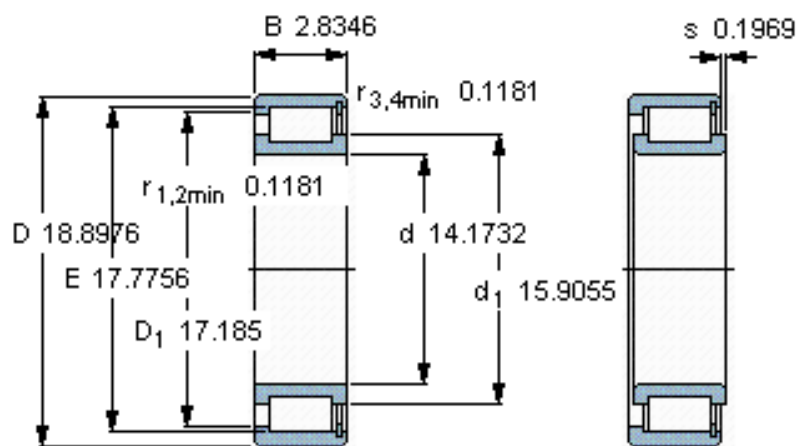

### SKF NCF 2972 CV参数

主要尺寸	d	360	mm	-
	D	480	mm	-
	B	72	mm	-
基本额定载荷	C	1230000	N	动载荷
	$C_0$	2600000	N	静载荷
疲劳载荷极限	$P_u$	240000	N	-
额定转速	参考转速	530	r/min	-
	极限转速	670	r/min	-
重量	重量	36500	g	-
型号	型号	NCF 2972 CV	-	-

### SKF NCF 2972 CV图片

参考资料:<http://www.sozhou.com/p/5f9014d0.html>

**计算系数**

$k_r$  0,2

$e$  0,3       $Y$  0,4