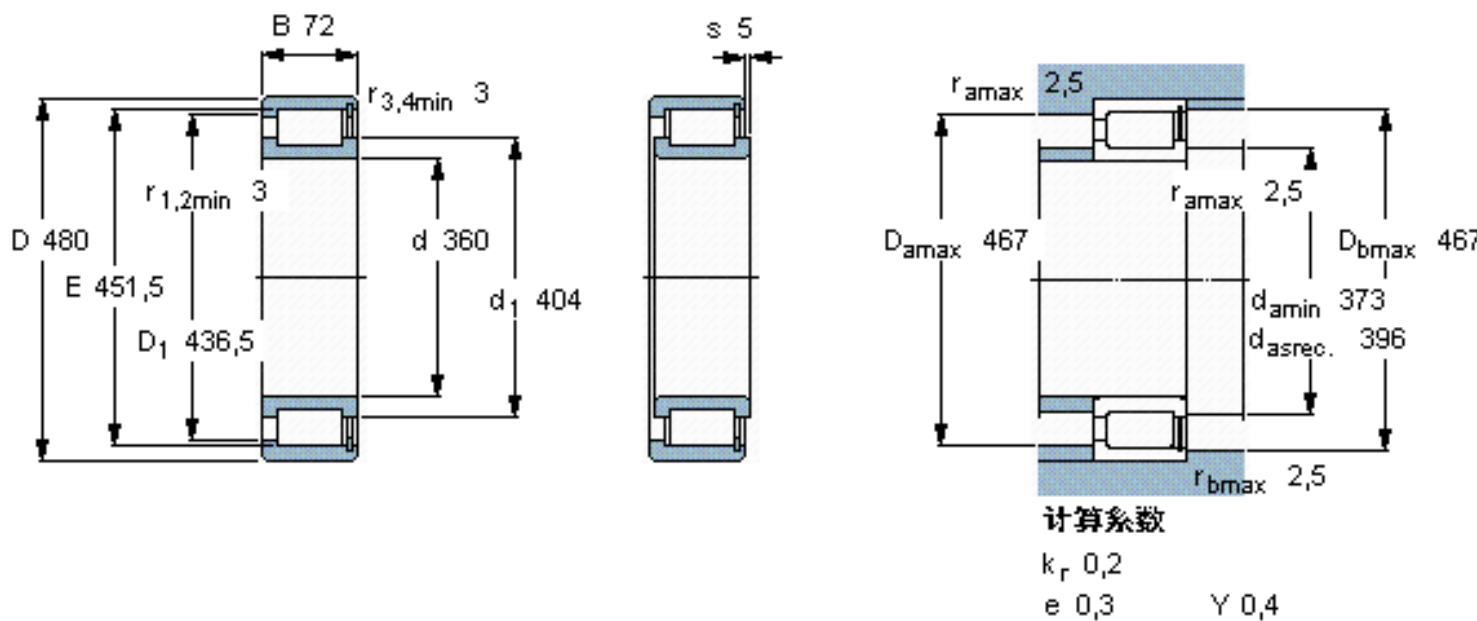

### SKF NCF 2972 CV参数

主要尺寸	d	360	mm	-
	D	480	mm	-
	B	72	mm	-
基本额定载荷	C	1230000	N	动载荷
	$C_0$	2600000	N	静载荷
疲劳载荷极限	$P_u$	240000	N	-
额定转速	参考转速	530	r/min	-
	极限转速	670	r/min	-
重量	重量	36500	g	-
型号	型号	NCF 2972 CV	-	-

### SKF NCF 2972 CV图片

参考资料:<http://www.sozhou.com/p/5f9014d0.html>

**计算系数**

$k_r$  0,2

$e$  0,3       $Y$  0,4