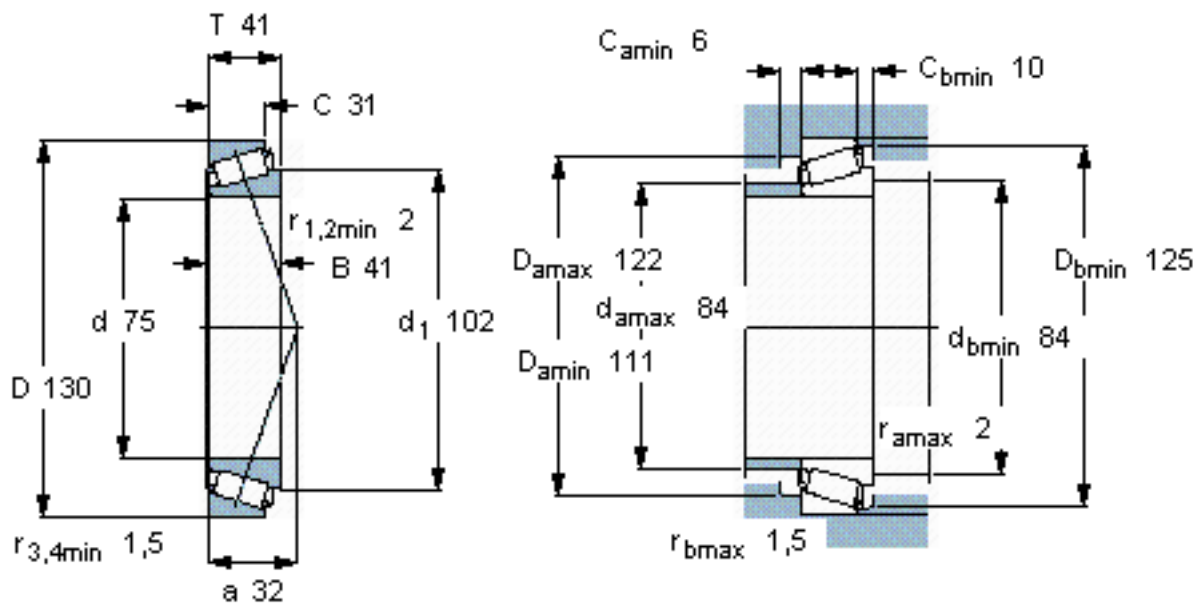

SKF 33215/Q参数

主要尺寸	d	75	mm	-
	D	130	mm	-
	T	41	mm	-
基本额定载荷	C	209000	N	动载荷
	C_0	300000	N	静载荷
疲劳载荷极限	P_u	34000	N	-
额定转速	参考转速	3400	r/min	-
	极限转速	4800	r/min	-
重量	重量	2250	g	-
型号	* SKF 探索者轴承	33215/Q	-	-

SKF 33215/Q图片