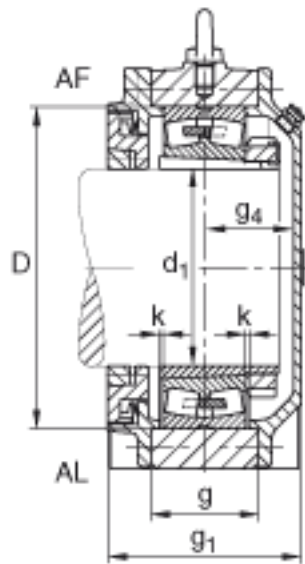

FAG BND2268-H-W-T-AF-S参数

尺寸	$d_1$	320	mm	-
	a	1200	mm	-
	$h_1$	790	mm	-
	$g_1$	375	mm	-
	b	380	mm	-
	c	125	mm	-
	D	620	mm	-
	g	201	mm	-
	$g_4$	176	mm	-
	h	390	mm	-
	m	990	mm	-
	n	200	mm	-
	s	M56		-
说明	$s_2$	M30		-
尺寸	t	680	mm	-
	u	64	mm	-
	v	85	mm	-
说明	$s_2$	8		数量
		22268K		型号, 轴承
其他		H3168-HG		质量, 紧定套
重量	$m_1$	635000	g	质量, 轴承座
说明		BND2268		型号, 轴承座

FAG BND2268-H-W-T-AF-S图片

参考资料:<http://www.sozhou.com/p/602c2b1b.html>