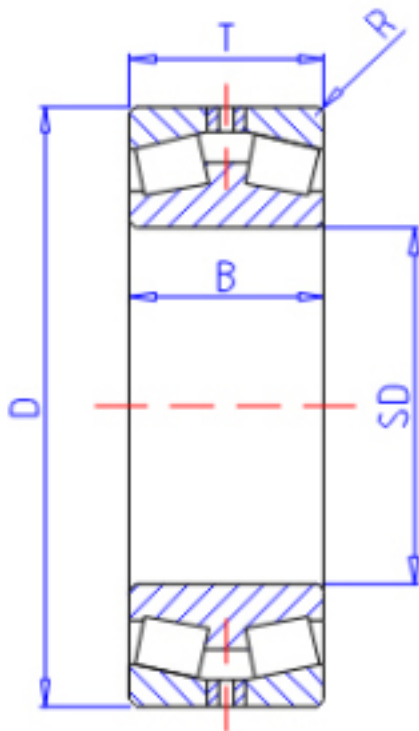

KOYO 453/670参数

主要尺寸	SD	670	mm	内径
	D	1090	mm	外径
	T	336	mm	-
	B	336.000	mm	宽度
	R	7.5	mm	(最小)
型号	ORDER	453/670		型号
基本额定载荷	CR	10500000	N	动载荷
	C0	22800000	N	静载荷

KOYO 453/670图片

参考资料:<http://www.sozhou.com/p/60319a5b.html>