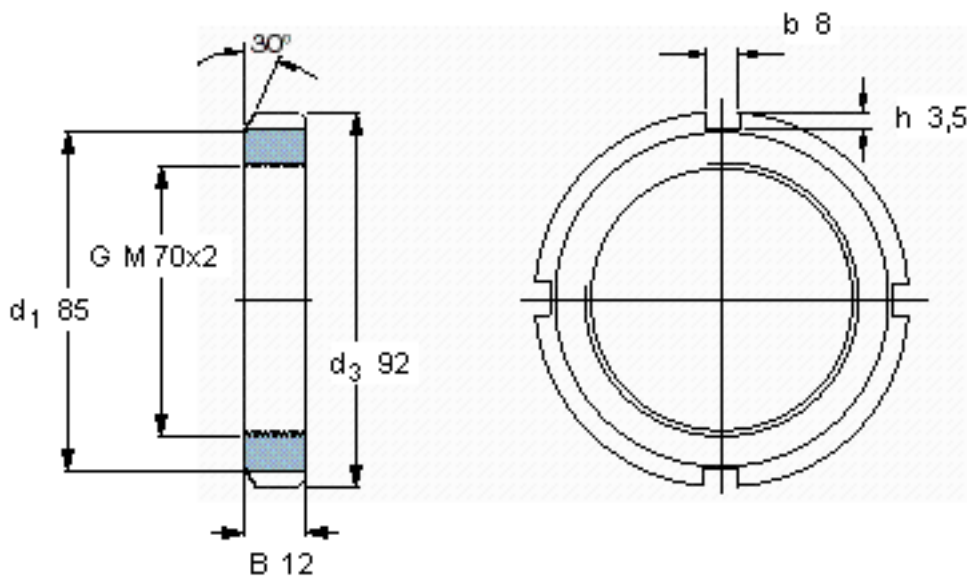

SKF KM 14参数

螺纹尺寸	螺纹尺寸	70	mm	-
主要尺寸	d_3	92	mm	-
	B	12	mm	-
	G	M 70x2	-	-
	轴向承载能力	静态	118000	N
重量	重量	230	g	-
型号	锁定螺母	KM 14	-	-
	适当的锁定垫圈	MB 14	-	-
	适当的扳手	HN 14	-	-

SKF KM 14图片

参考资料:<http://www.sozhou.com/p/608d4f9f.html>