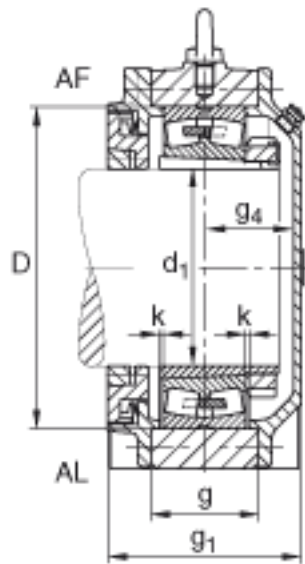

FAG BND2248-H-W-T-AF-S参数

尺寸	$d_1$	220	mm	-
	$h_1$	585	mm	-
	$g_1$	268	mm	-
	b	250	mm	-
	c	90	mm	-
	D	440	mm	-
	g	150	mm	-
	$g_4$	120	mm	-
	h	290	mm	-
	m	750	mm	-
	n	140	mm	-
	s	M36		-
说明	$s_2$	M20		-
尺寸	t	510	mm	-
	v	52	mm	-
说明	$s_2$	8		数量
		22248K		型号, 轴承
其他		H3148X-HG		质量, 紧定套
重量	$m_1$	315000	g	质量, 轴承座
说明		BND2248		型号, 轴承座
尺寸	a	900	mm	-
	u	42	mm	-

FAG BND2248-H-W-T-AF-S图片

参考资料:<http://www.sozhou.com/p/60e84dd8.html>