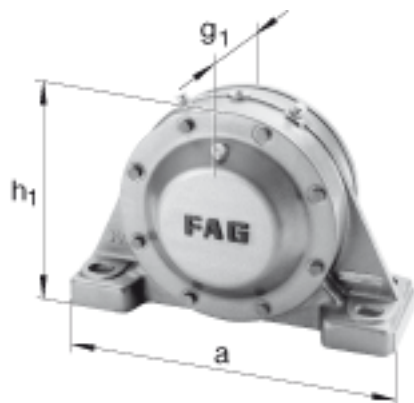

FAG BND2248-H-W-T-AF-S参数

尺寸	d_1	220	mm	-
	h_1	585	mm	-
	g_1	268	mm	-
	b	250	mm	-
	c	90	mm	-
	D	440	mm	-
	g	150	mm	-
	g_4	120	mm	-
	h	290	mm	-
	m	750	mm	-
	n	140	mm	-
	s	M36		-
说明	s_2	M20		-
尺寸	t	510	mm	-
	v	52	mm	-
说明	s_2	8		数量
		22248K		型号, 轴承
其他		H3148X-HG		质量, 紧定套
重量	m_1	315000	g	质量, 轴承座
说明		BND2248		型号, 轴承座
尺寸	a	900	mm	-
	u	42	mm	-

FAG BND2248-H-W-T-AF-S图片