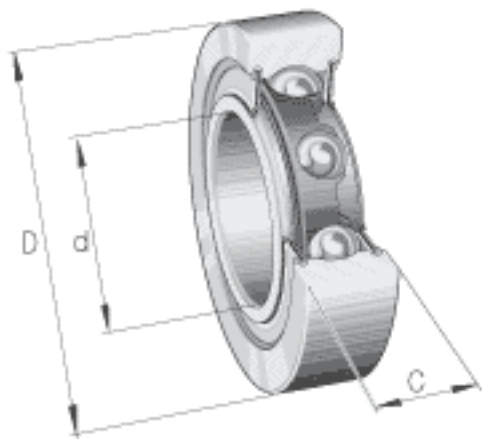

INA LR202-X-2RSR参数

尺寸	d	15	mm	-
	D	40	mm	-
	C	11	mm	-
	d₂	21	mm	-
	r_{min}	0.6	mm	-
重量	m	70	g	质量
基本额定载荷	C_{r w}	6600	N	滚轮的有效额定动载荷 (径向)
	C_{0r w}	3350	N	滚轮的有效额定静载荷 (径向)
疲劳极限载荷	C_{ur w}	170	N	疲劳极限载荷
极限转速	n_{D G}	11000	r/min	转速 (脂润滑下连续运转)
说明				圆柱形外表面滚轮

INA LR202-X-2RSR图片

参考资料:<http://www.sozhou.com/p/60fbfc73.html>