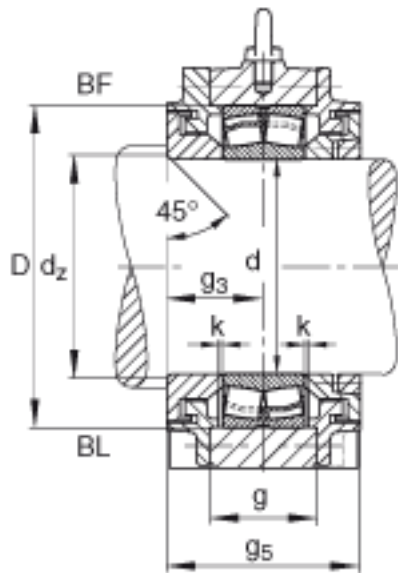

FAG BND2234-Z-Y-BF-S参数

尺寸	d	170	mm	-
	a	640	mm	-
	$h_1$	405	mm	-
	b	200	mm	-
	c	62	mm	-
	D	310	mm	-
	$d_z$	186	mm	-
	g	111	mm	-
	$g_3$	118	mm	-
	$g_5$	236	mm	-
	h	200	mm	-
	m	525	mm	-
	n	110	mm	-
	s	M30		-
	说明	$s_2$	M16	
尺寸	t	350	mm	-
	u	36	mm	-
	v	45	mm	-
说明	$s_2$	8		数量
		22234		型号, 轴承
重量	$m_1$	105000	g	质量, 轴承座
说明		BND2234		型号, 轴承座

FAG BND2234-Z-Y-BF-S图片

参考资料:<http://www.sozhou.com/p/612bf1e2.html>