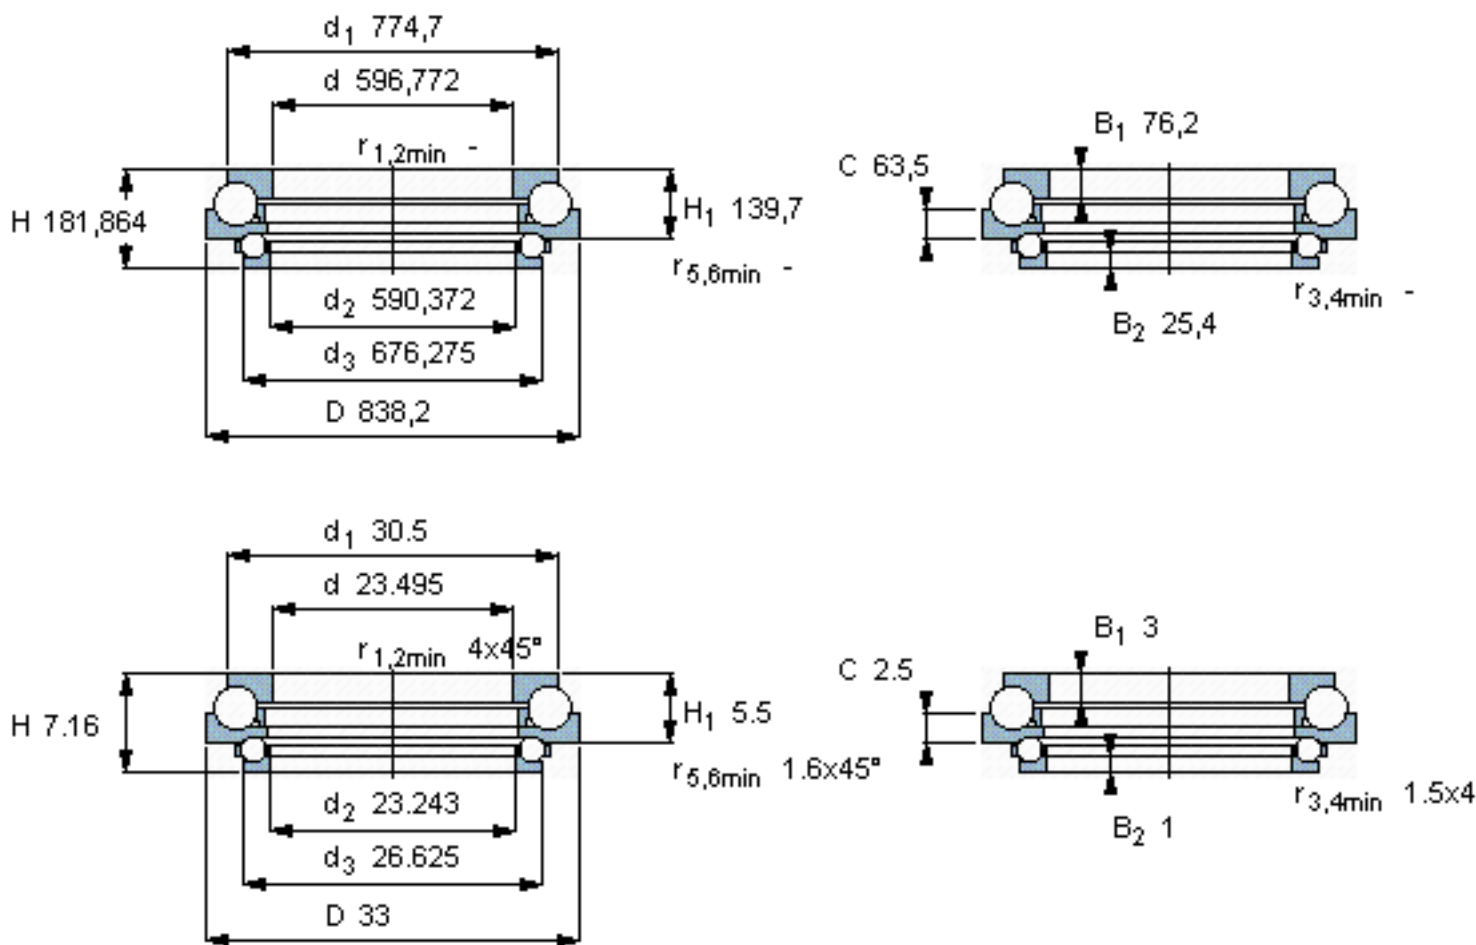

### SKF BEAB 351867参数

主要尺寸	d	596.772	mm	-
	D	838.2	mm	-
	H	181.864	mm	-
基本额定载荷	C	1120000	N	动载荷
	$C_0$	5400000	N	静载荷
	C	520000	N	动载荷
	$C_0$	3250000	N	静载荷
疲劳载荷极限	$P_u$	86500	N	-
	$P_u$	47500	N	-
重量	重量	230000	g	-
型号	型号	BEAB 351867	-	-

### SKF BEAB 351867图片

参考资料:<http://www.sozhou.com/p/61e025d9.html>