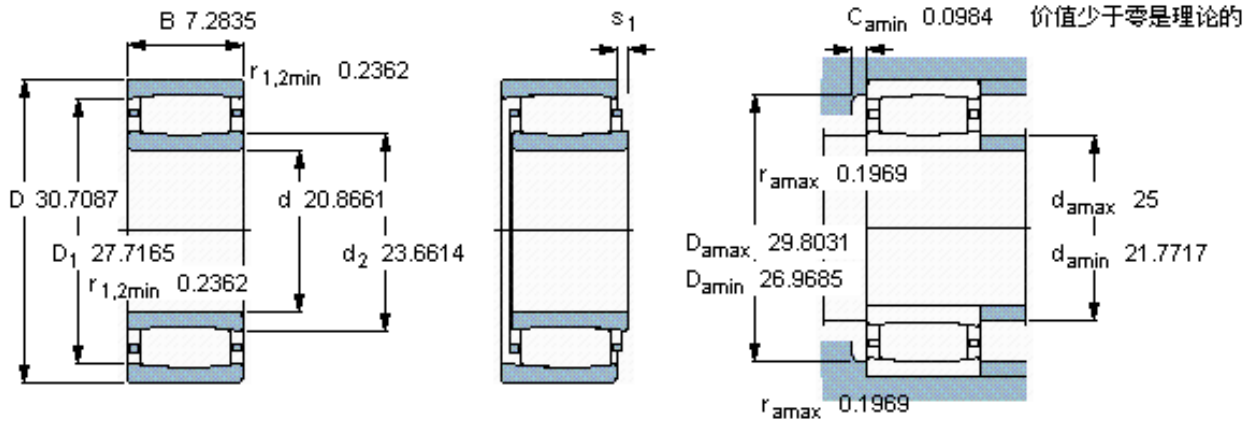

SKF C 30/530 M *参数

主要尺寸	d	530	mm	-
	D	780	mm	-
	B	185	mm	-
基本额定载荷	C	5100000	N	动载荷
	C_0	9500000	N	静载荷
疲劳载荷极限	P_u	640000	N	-
额定转速	参考转速	600	r/min	-
	极限转速	800	r/min	-
重量	重量	295000	g	-
型号	* SKF 探索者轴承	C 30/530 M *	-	-
说明	**请核查供货情况	-	-	-

SKF C 30/530 M *图片

轴向位移 s_1

35,7

对中误差系数 k_1

0,12

运行游隙系数 k_2

0,10

参考资料: <http://www.sozhou.com/p/62163199.html>

轴向位移 s_1

1,405

对中误差系数 k_1

0,120

运行游隙系数 k_2

0,101