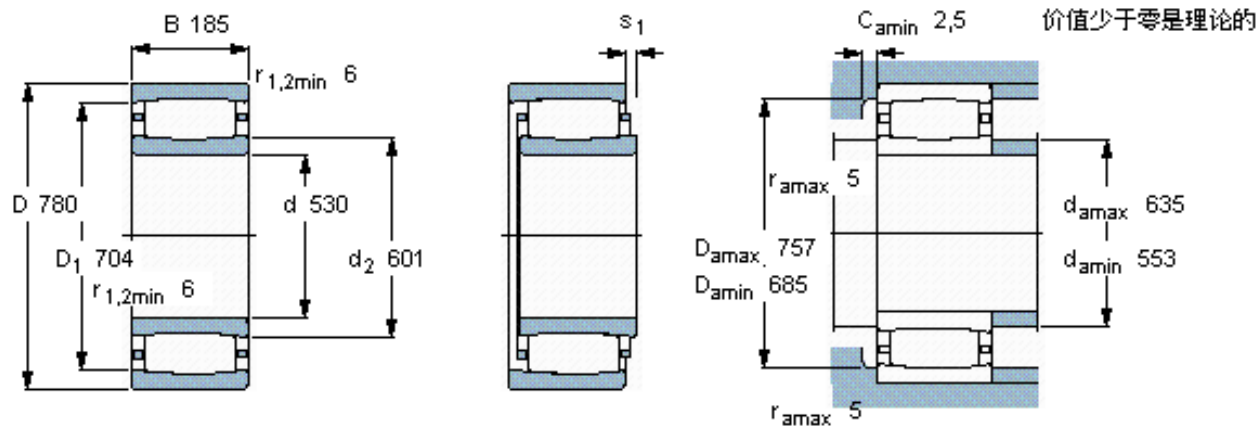

SKF C 30/530 M *参数

主要尺寸	d	530	mm	-
	D	780	mm	-
	B	185	mm	-
基本额定载荷	C	5100000	N	动载荷
	C_0	9500000	N	静载荷
疲劳载荷极限	P_u	640000	N	-
额定转速	参考转速	600	r/min	-
	极限转速	800	r/min	-
重量	重量	295000	g	-
型号	* SKF 探索者轴承	C 30/530 M *	-	-
说明	**请核查供货情况	-	-	-

SKF C 30/530 M *图片

轴向位移 s_1

35,7

对中误差系数 k_1

0,12

运行游隙系数 k_2

0,10

参考资料: <http://www.sozhou.com/p/62163199.html>

轴向位移 s_1

1,405

对中误差系数 k_1

0,120

运行游隙系数 k_2

0,101