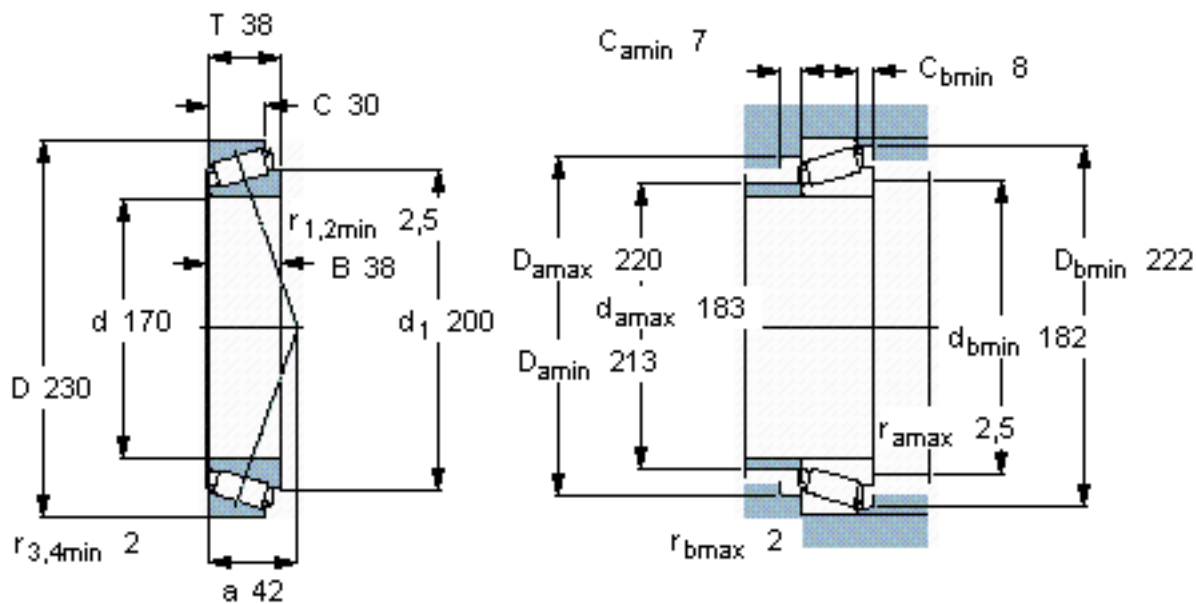

SKF 32934参数

主要尺寸	d	170	mm	-
	D	230	mm	-
	T	38	mm	-
基本额定载荷	C	286000	N	动载荷
	C_0	585000	N	静载荷
疲劳载荷极限	P_u	55000	N	-
额定转速	参考转速	1900	r/min	-
	极限转速	2800	r/min	-
重量	重量	4500	g	-
型号	* SKF 探索者轴承	32934	-	-

SKF 32934图片