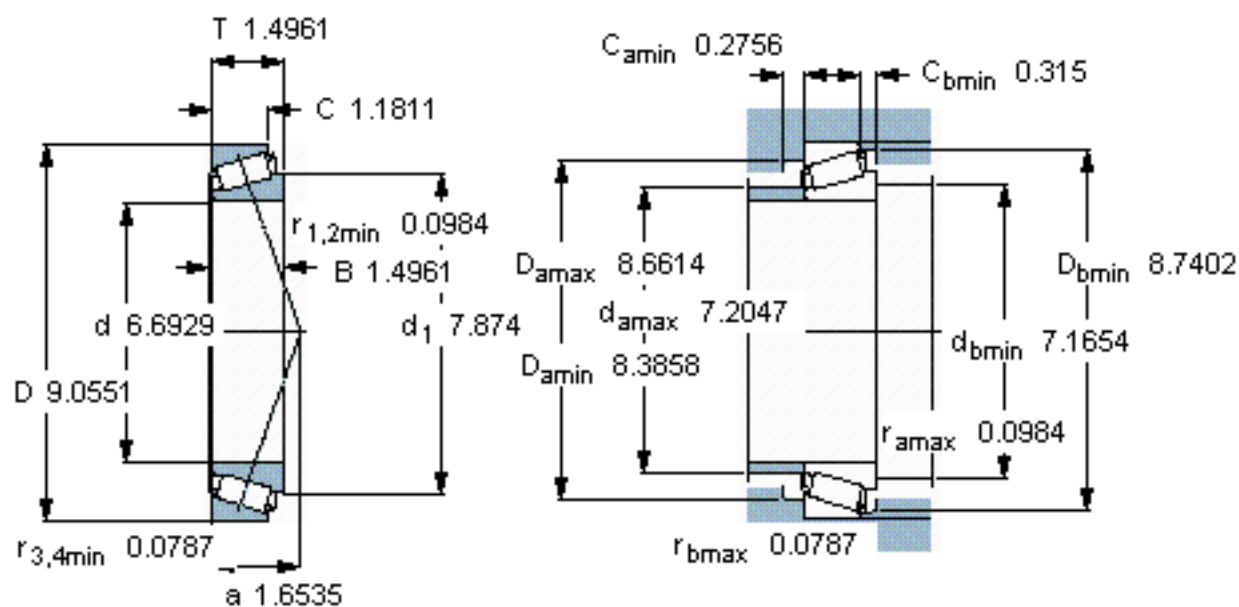

计算系数
 e 0,37
 Y 1,6
 Y_0 0,9