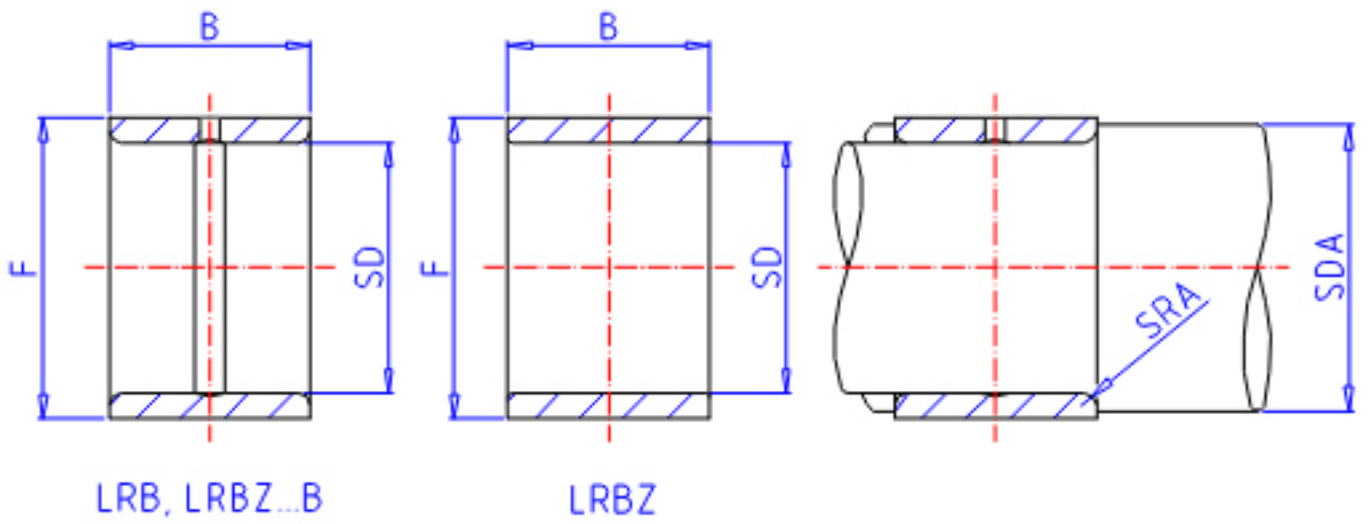

参考资料:<http://www.sozhou.com/p/6256d1ba.html>