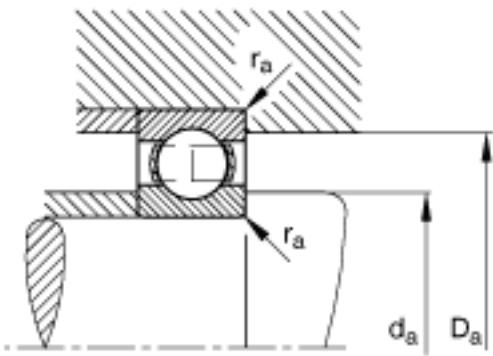

参考资料:<http://www.sozhou.com/p/626e8a42.html>