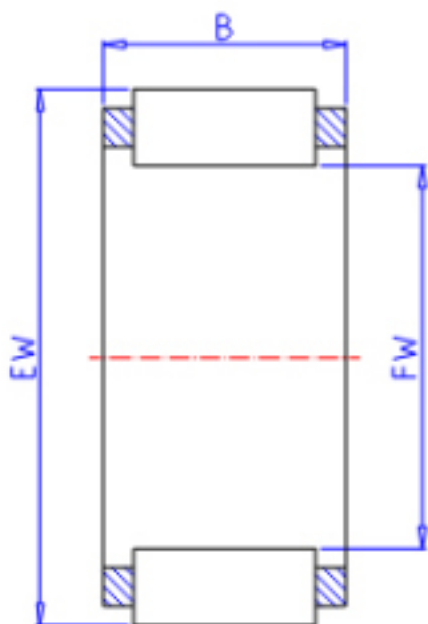

KOYO 13R1710参数

主要尺寸	FW	13.00	mm	内径
	EW	17.00	mm	外径
	B	10.0	mm	宽度
型号	ORDER	13R1710		型号
基本额定载荷	C	5700	N	动载荷
	C0	6150	N	静载荷
极限转速	NO	33000	1/min	油润滑

KOYO 13R1710图片

参考资料:<http://www.sozhou.com/p/63244eb8.html>