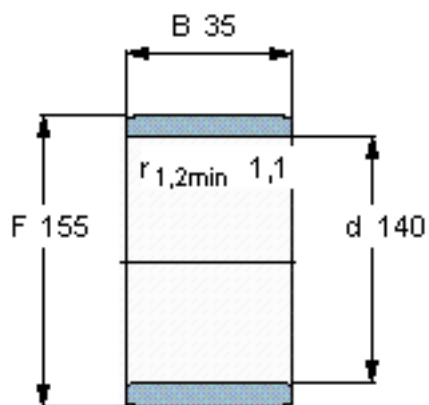

SKF IR 140x155x35参数

主要尺寸	d	140	mm	-
	F	155	mm	-
	B	35	mm	-
	最小	1.1	mm	-
重量	重量	920	g	-
型号	型号	IR 140x155x35	-	-

SKF IR 140x155x35图片

参考资料:<http://www.sozhou.com/p/63d19aab.html>