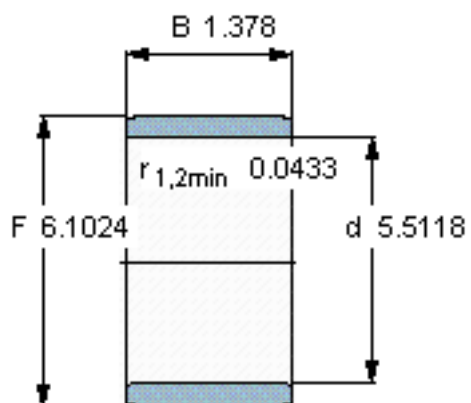

SKF IR 140x155x35参数

主要尺寸	d	140	mm	-
	F	155	mm	-
	B	35	mm	-
	最小	1.1	mm	-
重量	重量	920	g	-
型号	型号	IR 140x155x35	-	-

SKF IR 140x155x35图片

参考资料:<http://www.sozhou.com/p/63d19aab.html>