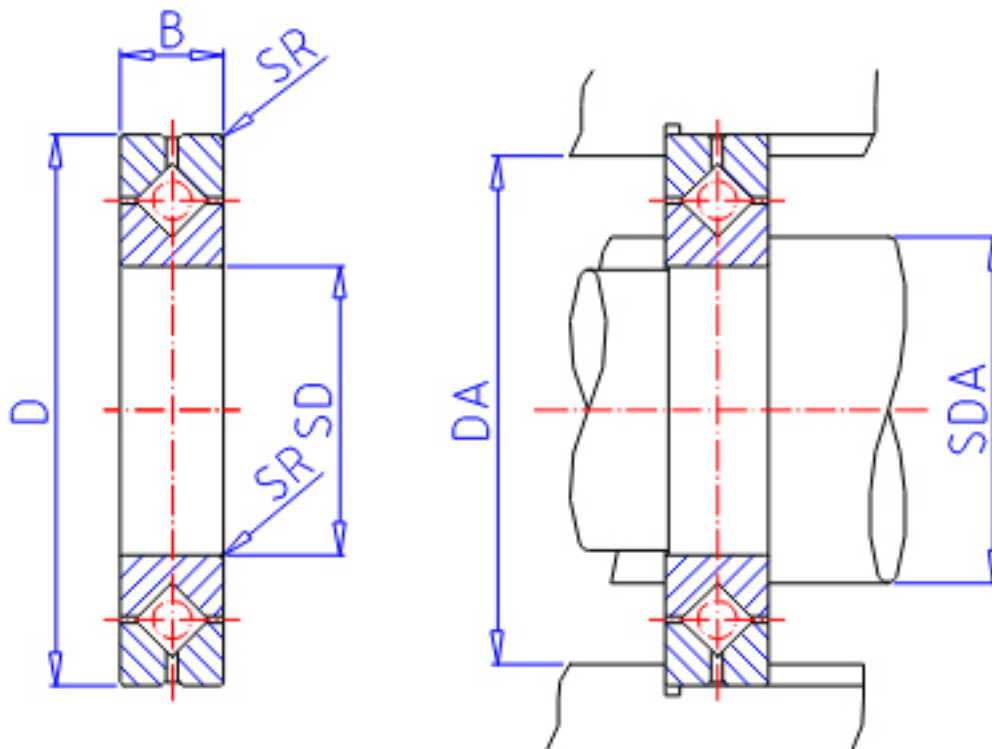

参考资料:<http://www.sozhou.com/p/6423a3ee.html>