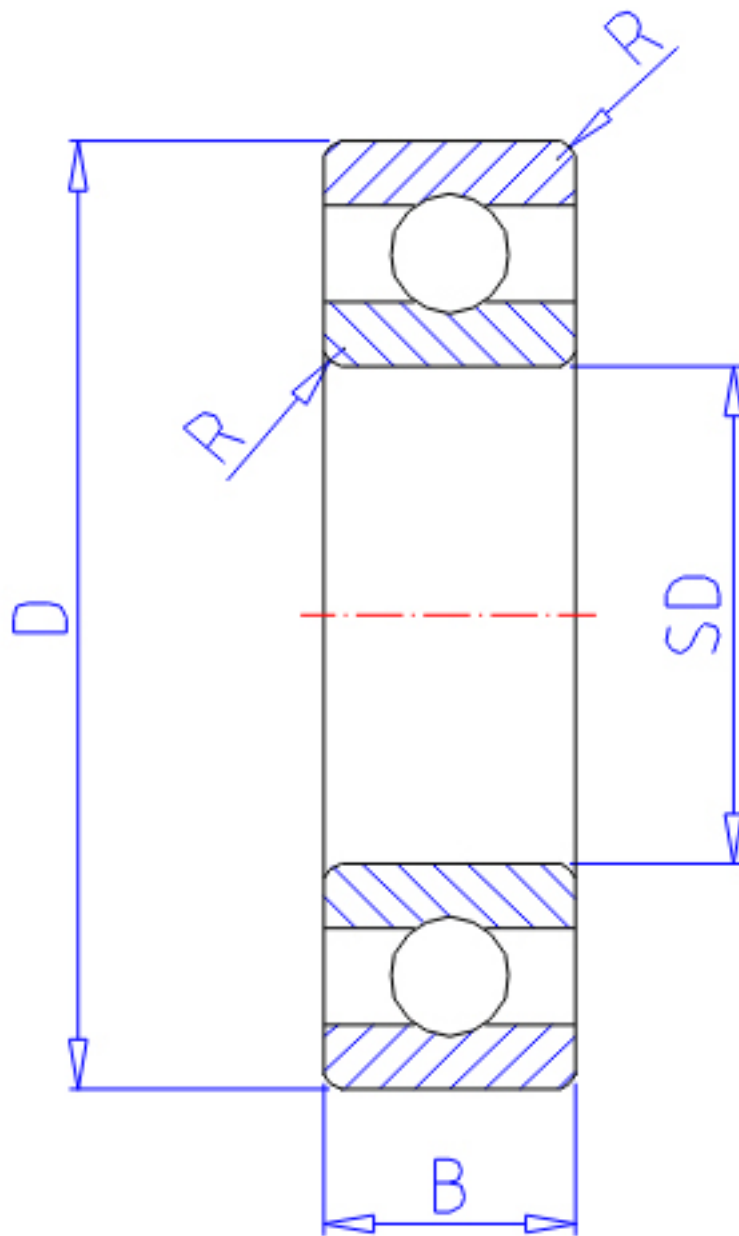

## NTN 6905参数

主要尺寸	SD	25	mm	-
	D	42	mm	外径
	B	9	mm	宽度
	R	0.3	mm	-
型号	ORDER	6905		型号
基本额定载荷	CR	7050	N	动载荷
	COR	4550	N	静载荷
	CRF	715	kgf	动载荷
	CORF	460	kgf	静载荷
极限转速	LSG	16000	r/min	脂润滑
	LSO	19000	r/min	油润滑
重量	MASS	40	g	重量

## NTN 6905图片

参考资料:<http://www.sozhou.com/p/64512157.html>