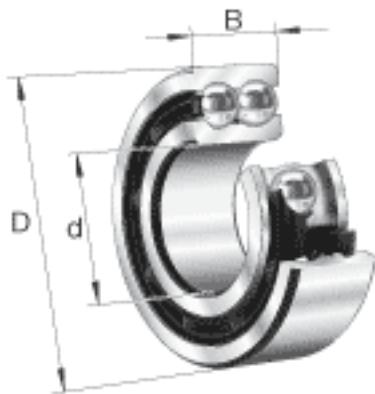

FAG 3202-BD-TVH参数

尺寸	d	15	mm	-	
	D	35	mm	-	
	B	15.9	mm	-	
	a	20.734	mm	-	
	D_1	29.3	mm	-	
	$D_{a \max}$	30.8	mm	-	
	d_1	22.2	mm	-	
	$d_{a \min}$	19.2	mm	-	
	$r_{a \max}$	0.6	mm	-	
	r_{\min}	0.6	mm	-	
	接触角	α	30		接触角
	重量	m	66	g	质量
基本额定载荷	C_r	12600	N	基本额定动载荷，径向	
	C_{0r}	7400	N	基本额定静载荷，径向	
疲劳极限载荷	C_{ur}	500	N	疲劳极限载荷，径向	
极限转速	n_G	22300	r/min	极限转速	
参考转速	n_B	18500	r/min	参考速度	

FAG 3202-BD-TVH图片

参考资料:<http://www.sozhou.com/p/64e77604.html>