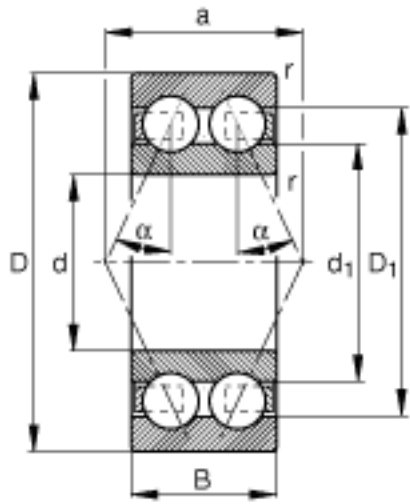

FAG 3202-BD-TVH参数

尺寸	d	15	mm	-	
	D	35	mm	-	
	B	15.9	mm	-	
	a	20.734	mm	-	
	D_1	29.3	mm	-	
	$D_{a \max}$	30.8	mm	-	
	d_1	22.2	mm	-	
	$d_{a \min}$	19.2	mm	-	
	$r_{a \max}$	0.6	mm	-	
	r_{\min}	0.6	mm	-	
	接触角	α	30		接触角
	重量	m	66	g	质量
基本额定载荷	C_r	12600	N	基本额定动载荷，径向	
	C_{0r}	7400	N	基本额定静载荷，径向	
疲劳极限载荷	C_{ur}	500	N	疲劳极限载荷，径向	
极限转速	n_G	22300	r/min	极限转速	
参考转速	n_B	18500	r/min	参考速度	

FAG 3202-BD-TVH图片

参考资料:<http://www.sozhou.com/p/64e77604.html>