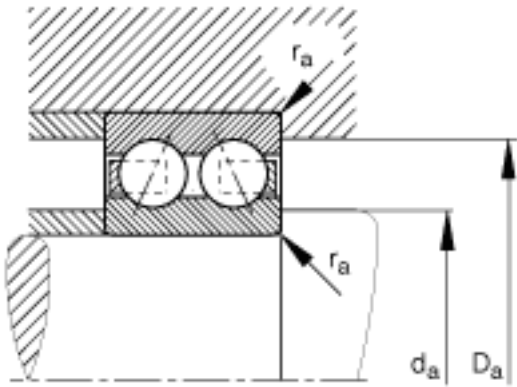

参考资料:<http://www.sozhou.com/p/64e77604.html>