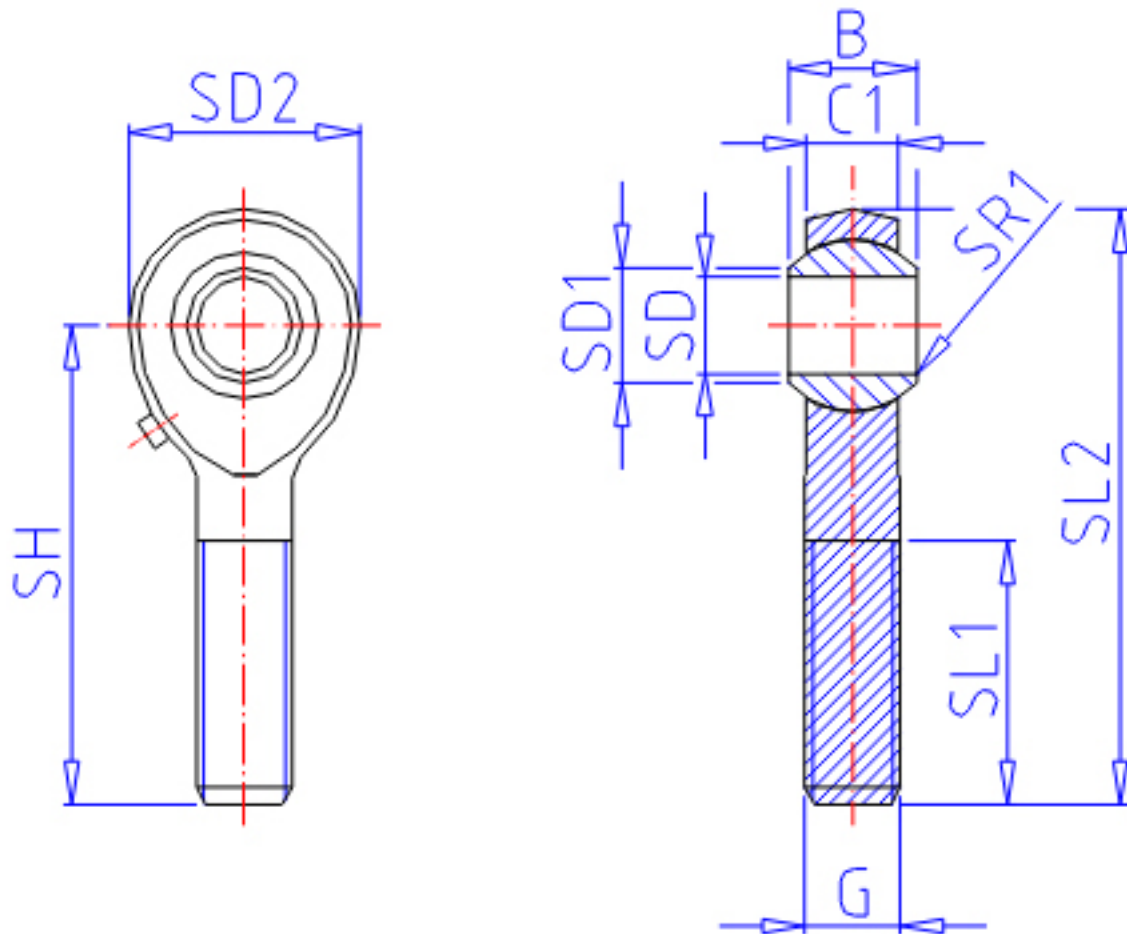

## IKO POS 14参数

型号	ORDER	POS 14		型号
重量	MASS	126.0	g	重量
主要尺寸	SD	14	mm	内径
	G	M14x2		螺纹规格
	SD2	34	mm	-
	C1	13.5	mm	宽度
	B	19	mm	宽度
	SD1	16.9	mm	-
	SL2	77	mm	-
	SH	60	mm	-
	SL1	36	mm	-
	SR1	0.2	mm	(最小)
	SDK	25.400	mm	球直径
动态负载容量	CD	16800	N	动态负载容量
静态负载容量	CS	20900	N	静态负载容量

## IKO POS 14图片

参考资料:<http://www.sozhou.com/p/653bcd4f.html>